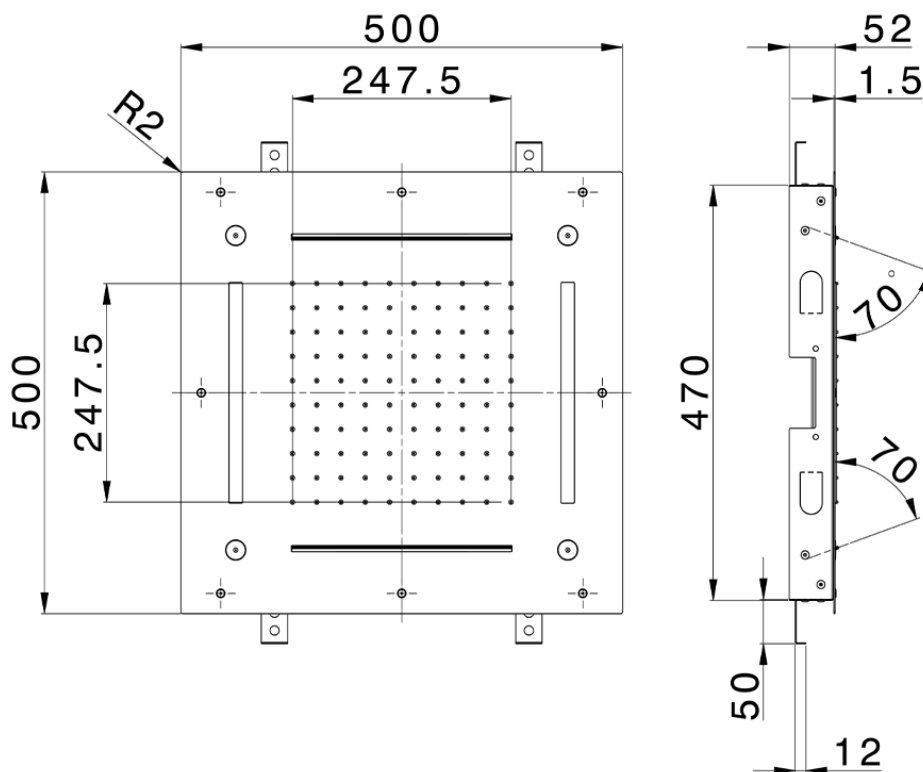

Rociador de techo con cromoterapia 500x500 mm ZEN SHOWER_ZS0C0095

ZS0C0095

<https://es.cisal.it/rociador-de-techo-con-cromoterapia-500x500-mm-zen-shower-zs0c0095>

2026-06-19