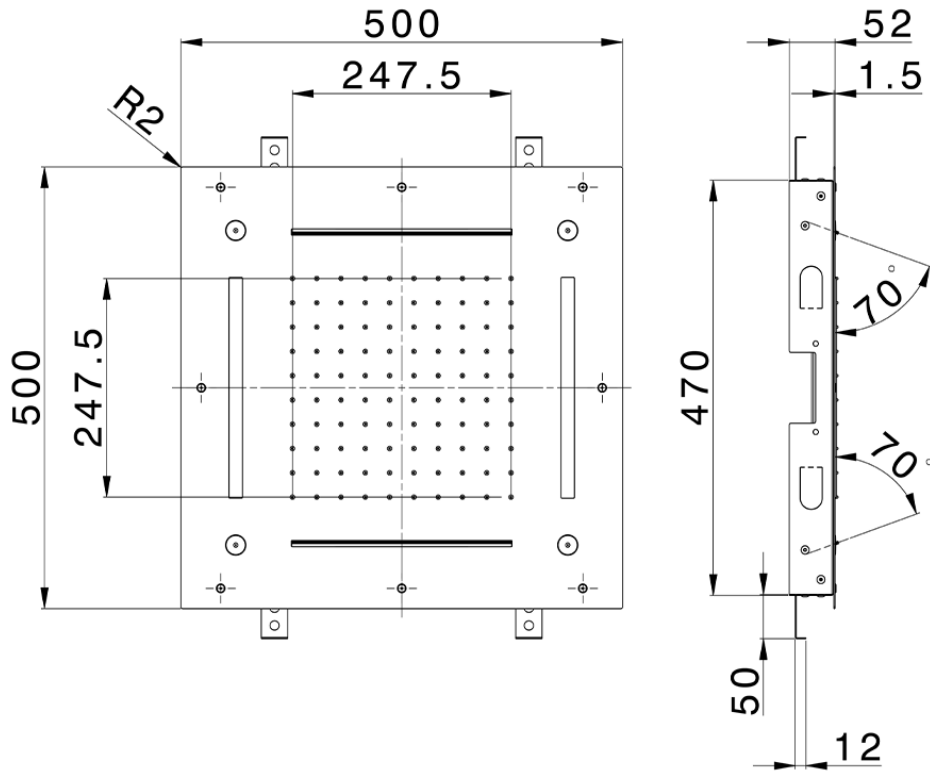

Rociador de techo con cromoterapia 500x500 mm ZEN SHOWER_ZS0C0095

ZS0C0095

<https://es.cisal.it/rociador-de-techo-con-cromoterapia-500x500-mm-zen-shower-zs0c0095>

2026-05-01