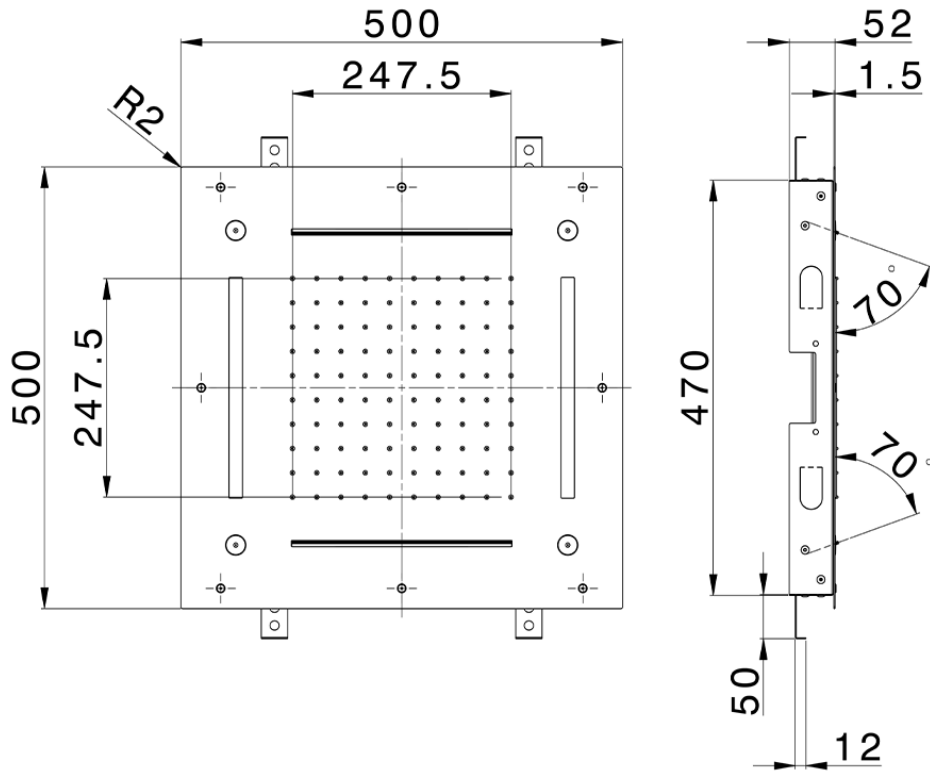

Rociador de techo con cromoterapia 500x500 mm ZEN SHOWER_ZS0C0095

ZS0C0095

<https://es.cisal.it/rociador-de-techo-con-cromoterapia-500x500-mm-zen-shower-zs0c0095>

2026-06-19