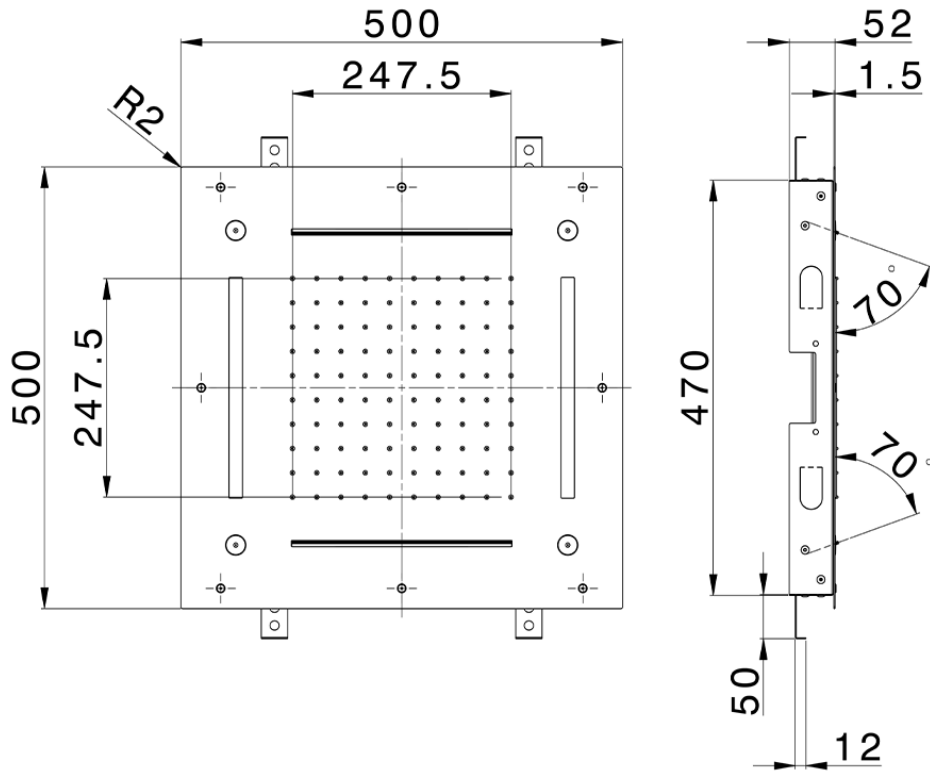

Rociador de techo con cromoterapia 500x500 mm ZEN SHOWER_ZS0C0095

ZS0C0095

<https://es.cisal.it/rociador-de-techo-con-cromoterapia-500x500-mm-zen-shower-zs0c0095>

2026-06-15