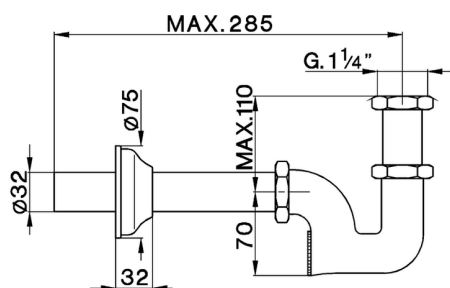

## Sifón fuera de la columna **COMPLEMENTOS\_ZA004090**

MODELO **ZA004090**

Sifón fuera de la columna, para lavabo 1" 1/4

ACABADOS DISPONIBLES

-  **21** 21 Cromo
-  **24** 24 Oro
-  **26** 26 Cobre Viejo
-  **27** 27 Bronce Viejo
-  **2A** 2A Niquel Satinado Cepillado