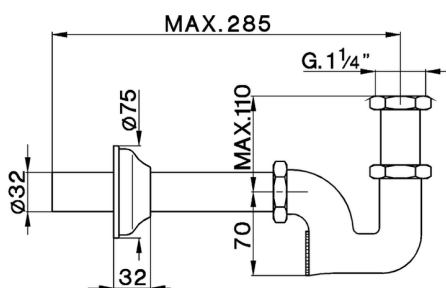

## Sifón fuera de la columna **COMPLEMENTOS\_ZA004090**

MODELO **ZA004090**

Sifón fuera de la columna, para lavabo 1" 1/4

ACABADOS DISPONIBLES

-  **21** 21 Cromo
-  **24** 24 Oro
-  **26** 26 Cobre Viejo
-  **27** 27 Bronce Viejo
-  **2A** 2A Niquel Satinado Cepillado