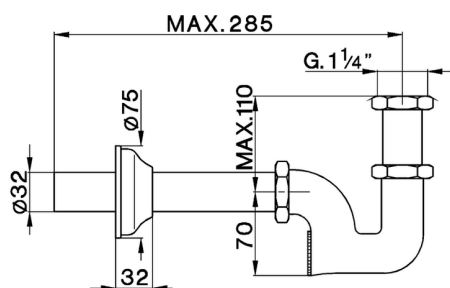

Sifón fuera de la columna **COMPLEMENTOS_ZA004090**

MODELO **ZA004090**

Sifón fuera de la columna, para lavabo 1" 1/4

ACABADOS DISPONIBLES

-  **21** 21 Cromo
-  **24** 24 Oro
-  **26** 26 Cobre Viejo
-  **27** 27 Bronce Viejo
-  **2A** 2A Niquel Satinado Cepillado