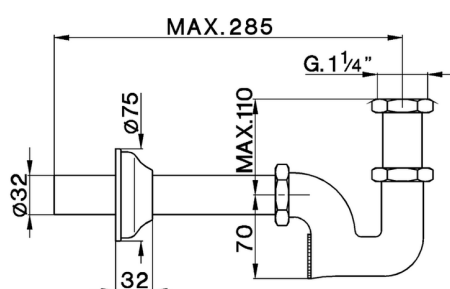

## Sifón fuera de la columna **COMPLEMENTOS\_ZA004090**

MODELO **ZA004090**

Sifón fuera de la columna, para lavabo 1" 1/4

ACABADOS DISPONIBLES

-  **21** 21 Cromo
-  **24** 24 Oro
-  **26** 26 Cobre Viejo
-  **27** 27 Bronce Viejo
-  **2A** 2A Niquel Satinado Cepillado