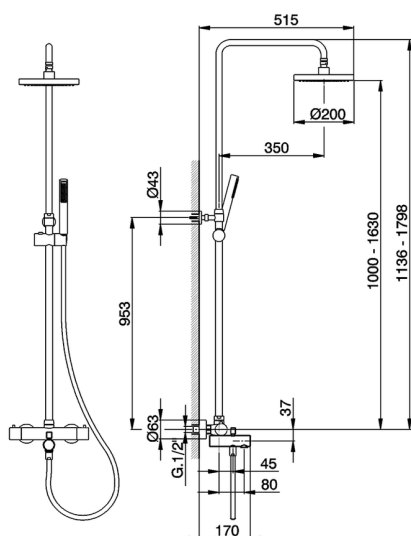

Columna termostática bañera 3 funciones COLUMNAS DUCHA_CVC83010

MODELO **CVC83010**

Columna termostática bañera 3 funciones, devia stop 2 salidas, columna telescópica, soporte duchita corredero, duchita una función minimalista Ø 26 mm de ABS, rociador redondo Ø200 mm de ABS, flexible de Latón 150 cm

ACABADOS DISPONIBLES

CARACTERÍSTICAS

Recambio Cartucho **22.03A.AR - ZZ97080004**

Cartucho Termostático Argo 1 (filtro corto)

DeviaStop

La tecnología Cisal DeviaStop le permite ajustar el caudal de agua y dirigirla hacia la salida elegida (rociador superior, ducha de mano, etc.).