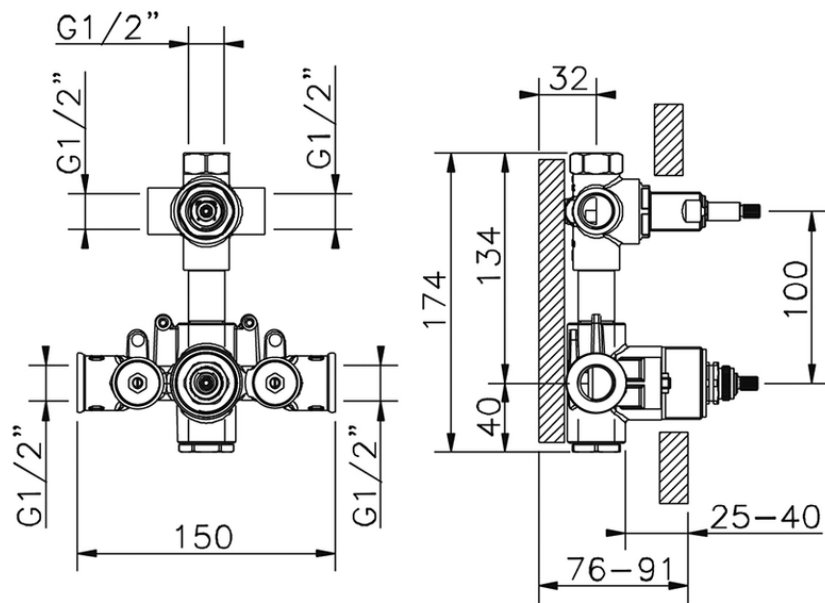

Parte externa termostático ducha emp. 3 salidas HI-RISE_RI019200

RI019200

<https://es.cisal.it/parte-externa-termostatico-ducha-emp-3-salidas-hi-rise-ri019200>

ZA019201

<https://es.cisal.it/parte-empotrada-termostatico-ducha-3-salidas-empotrado-za019201>