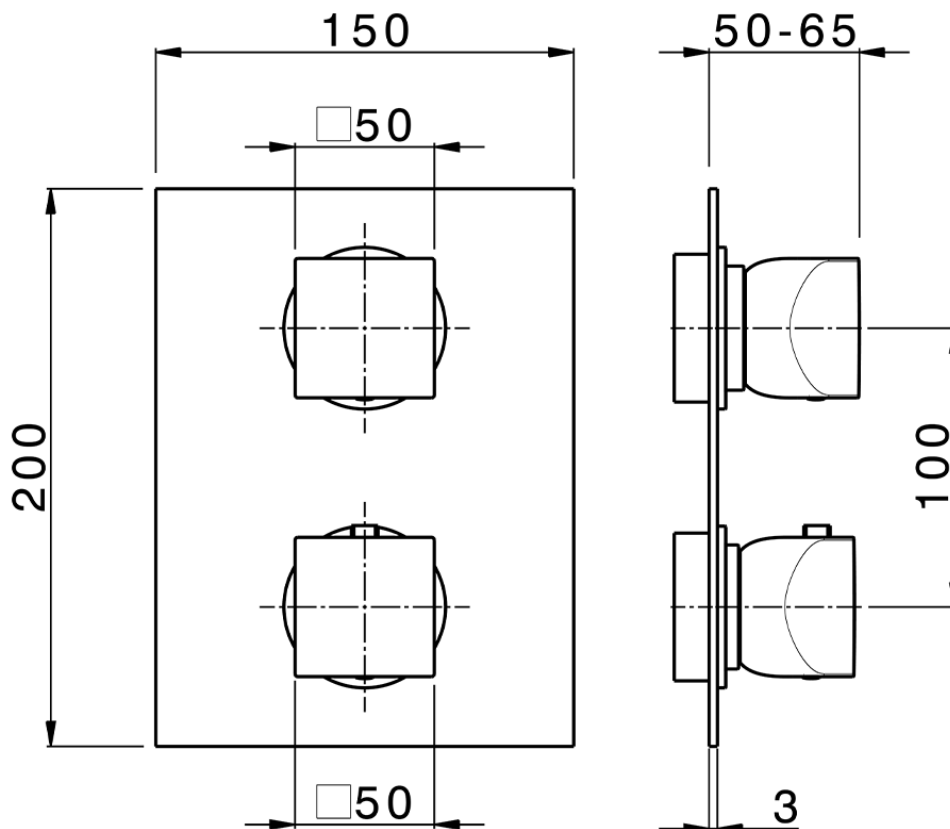

Parte externa termostático ducha emp. 3 salidas HI-RISE_RI019200

RI019200

<https://es.cisal.it/parte-externa-termostatico-ducha-emp-3-salidas-hi-rise-ri019200>

ZA019201

<https://es.cisal.it/parte-empotrada-termostatico-ducha-3-salidas-empotrado-za019201>