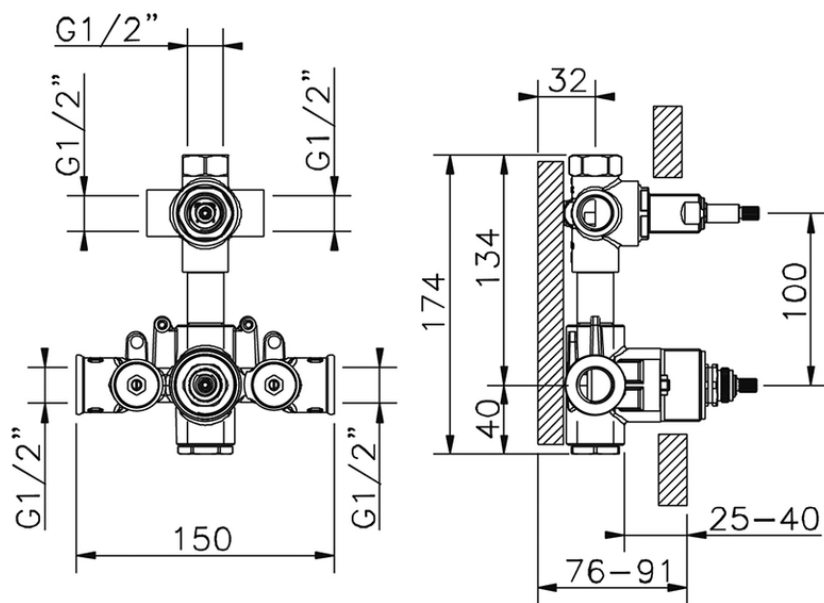

**Parte externa termostático ducha emp. 3 salidas HI-RISE\_RI019200**

RI019200

<https://es.cisal.it/parte-externa-termostatico-ducha-emp-3-salidas-hi-rise-ri019200>

ZA019201

<https://es.cisal.it/parte-empotrada-termostatico-ducha-3-salidas-empotrado-za019201>