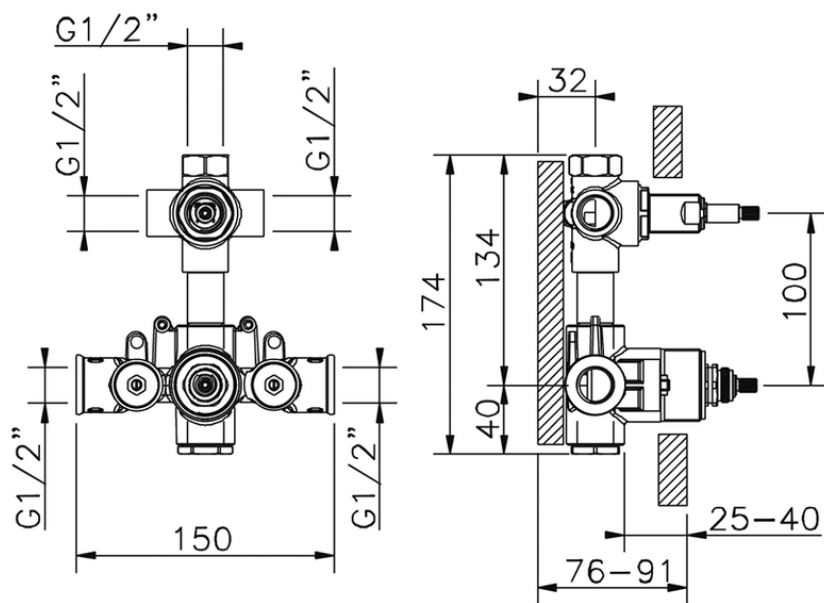

Parte externa termostático ducha emp. 3 salidas HI-RISE_RI019200

RI019200

<https://es.cisal.it/parte-externa-termostatico-ducha-emp-3-salidas-hi-rise-ri019200>

ZA019201

<https://es.cisal.it/parte-empotrada-termostatico-ducha-3-salidas-empotrado-za019201>