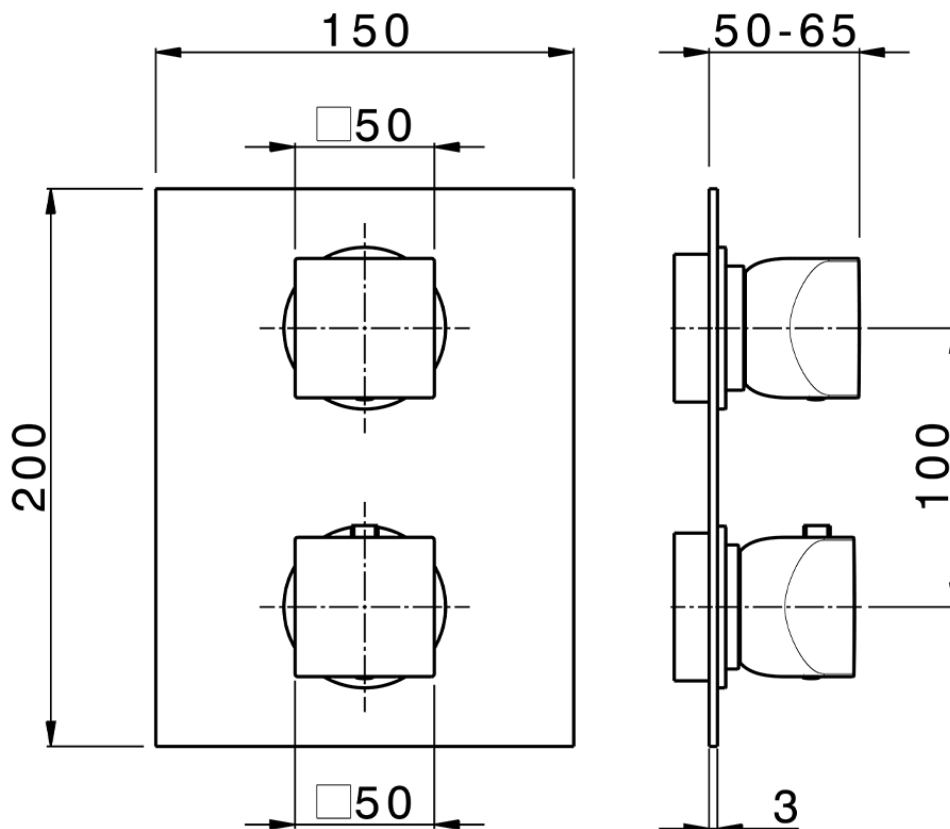

**Parte externa termostático ducha emp. 3 salidas HI-RISE\_RI019200**

RI019200

<https://es.cisal.it/parte-externa-termostatico-ducha-emp-3-salidas-hi-rise-ri019200>

ZA019201

<https://es.cisal.it/parte-empotrada-termostatico-ducha-3-salidas-empotrado-za019201>