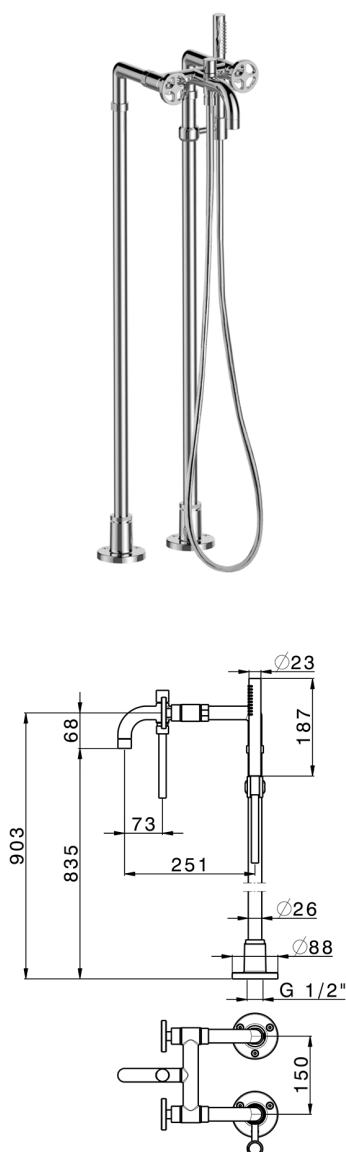

Bañera sobre columnas de suelo GRACE_MN004200

MODELO **MN004200**

Bañera sobre columnas de suelo, duchita una función sobre soporte en columna, duchita una función Ø 22,5 mm de Latón, flexible liso SUPREME 150 cm

ACABADOS DISPONIBLES

-  **21** 21 Cromo
-  **2F** 2F Níquel Cepillado
-  **2W** 2W Oro Cepillado
-  **5H** 5H Dark Brass Brushed
-  **5L** 5L Brushed Black Titanium
-  **6T** 6T Cromo/Negro Mate

CARACTERÍSTICAS