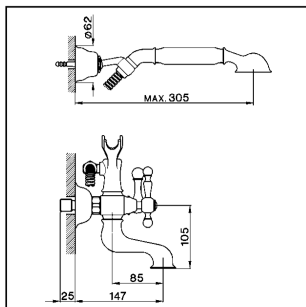

Bañera ARCANA AMERICA_AA000130

cisal

AA 00012 (AA 00013)

- Gruppo vasca
- Bath mixer
- Badebatterie
- Mélangeur bain/douche