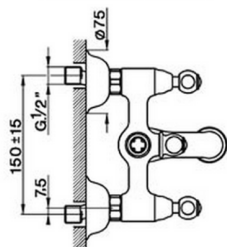

Bañera ARCANA AMERICA_AA000130

MODELO **AA000130**

Bañera, sin conjunto ducha, conexión para flexible 3/4" M

ACABADOS DISPONIBLES

- 
21 21 Cromo
- 
26 26 Cobre Viejo
- 
27 27 Bronce Viejo
- 
2A 2A Niquel Satinado Cepillado
- 
74 74 Cromo/Oro