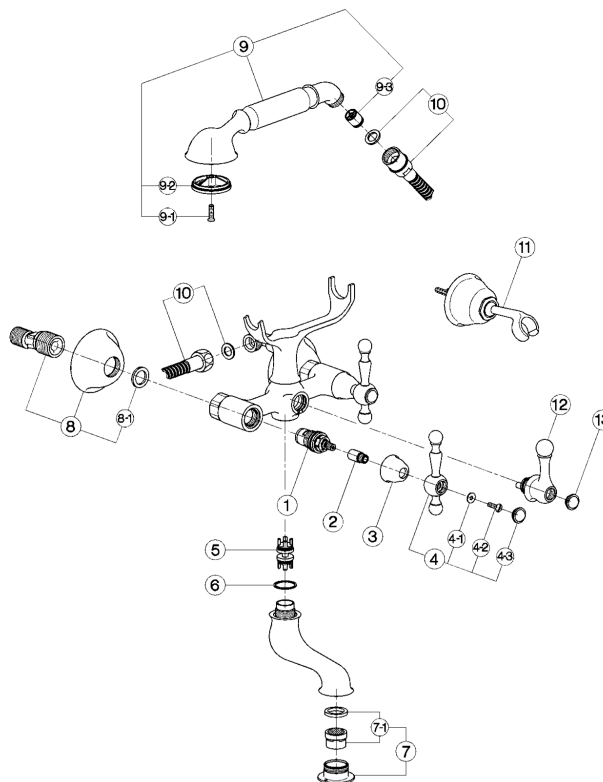

NR.	DESCRIZIONE DESCRIPTION BESCHREIBUNG DESCRIPTION	N. CODICE CODE NO. WERKSNR. NR. CODE	NR.	DESCRIZIONE DESCRIPTION BESCHREIBUNG DESCRIPTION	N. CODICE CODE NO. WERKSNR. NR. CODE	NR.	DESCRIZIONE DESCRIPTION BESCHREIBUNG DESCRIPTION	N. CODICE CODE NO. WERKSNR. NR. CODE
1	Vitone ceramico 1/2" DX 90° Ceramic headvalve 1/2" right 90° Keramikoberteil 1/2" - rechts - 90° Tête céram. 1/2" droite 90°	ZZ 92907 0	6	Guarnizione fibra 26x22,5x1 Gasket rubber 26x22,5x1 Fiberdichtung 26x22,5x1 Joint en fibre 26x22,5x1	ZZ 92692 0	9-3	Valvola anti-ritorno Ø15 per doccia Back-flow valve Ø15 Durchflussverhinderer Ø15 Clapet anti-retour Ø15	ZZ 92956 0
1	Vitone ceramico 1/2" SX 90° Ceramic headvalve 1/2" left 90° Keramikoberteil 1/2" - links - 90° Tête céram. 1/2" gauche 90°	ZZ 92906 0	7	Bordino con aereatore M. 28x1 "AR" Overfill with mousser M.28x1 "AR" Perlator M.28x1 "AR" Garniture avec mousser M.28x1 "AR"	ZZ 92784 0	10	Flessibile 150 cm Ø14 1/2"x1/2" conico Flex 150 cm Ø14 1/2"x1/2" conic Brauseschlauch 150 cm Ø14 1/2"x1/2" Flex 150 cm Ø14 1/2"x1/2"	ZA 00901 0
2	Prolunga asta vitone monofon "AA" Extension for headvalve "AA" Verlängerung 1/Einlochbatterie "AA" Prolonge levier "AA"	ZZ 92671 0	7-1	Cartuccia per aereatore M. 28x1 Mousseur cartridge M.28x1 Kart. 1/Perlator M.28x1 Cartouche x mousser M.28x1	ZZ 92694 0	11	Supporto duplex esterno "AR" Hook handshower "AR" Wandhalter 1 "AR" Support mural "AR"	ZZ 90082 0
3	Cappuccio coprivitone Ø32 H.21 "AC" Escutcheon Ø32 H.21 "AC" headvalve Abdeckkappe Ø32 H.21 "AC" Rosace couvre-tête Ø32 H.21 "AC"	ZZ 92652 0	8	Eccentrico con rosone "AC" Eccentric connection with escutcheon "AC" S - Anschluss m. Rosette "AC" Excentrique + rosace "AC"	ZZ 92826 0	12	Deviatore per gruppo vasca "AR" Diverter for bath mixer "AR" Umsteller - WB - "AR" Croisillon inverseur "AR"	ZZ 90257 0
4	Leva "AA" con vite e placchetta Lever with screw and plate "AA" Hebel "AA" mit Schraube und Abdeckkappe Levier "AA" avec vis et plaque	ZZ 92974 0	8-1	Guarnizione NBR 90 SH. 24x16x2,7 Gasket NBR 90 SH. 24x16x2,7 Dichtung NBR 90 SH. 24x16x2,7 Joint NBR 90 SH. 24x16x2,7	ZZ 92689 0	13	Placchetta a vite maniglia "AR" Cap for handle "AR" Abdeckkappe "AR" GPH Plaque cache - vis crois. "AR"	ZZ 92617 0
4-1	Rondella ottone 12x4,3x1 Ring in brass 12x4,3x1 Unterlegscheibe 12x4,3x1 Joint laiton 12x4,3x1	ZZ 92673 0	9	Doccia per gruppo vasca "AR" Handshower "AR" Handbrause-WB "AR" Douchette "AR"	ZZ 90078 0			
4-2	Vite M.4x20 to. tc. zigrinata Screw M.4x20 Schraube M.4x20 Vis M.4x20	ZZ 92650 0	9-1	Vite di fissaggio diffusore per doccia in ottone Fixing screw for spray-kit handshower Befestigungsschraube 1. Einsatz 1.8e in Messing Vis fixation diffuseur pour douchette en laiton	ZZ 92640 0			
4-3	Placchetta a vite maniglia "AR" Cap for handle "AR" Abdeckkappe "AR" GPH Plaque cache - vis crois. "AR"	ZZ 92617 0	9-1	Vite di fissaggio diffusore per doccia in ABS Fixing screw for spray-kit ABS handshower Befestigungsschraube 1. Einsatz 1.8e in ABS Vis de fixation diffuseur pour douchette en ABS	ZZ 93401 0			
5	Valvola deviazione per gruppo vasca Diverter valve for bath mixer Umstellungsventil Tête pour inverseur	ZZ 92779 0	9-2	Diffusore doccia "AR" Spray-kit handshower "AR" Einsatz 1/Brause "AR" Diffuseur douchette "AR"	ZZ 90544 0			