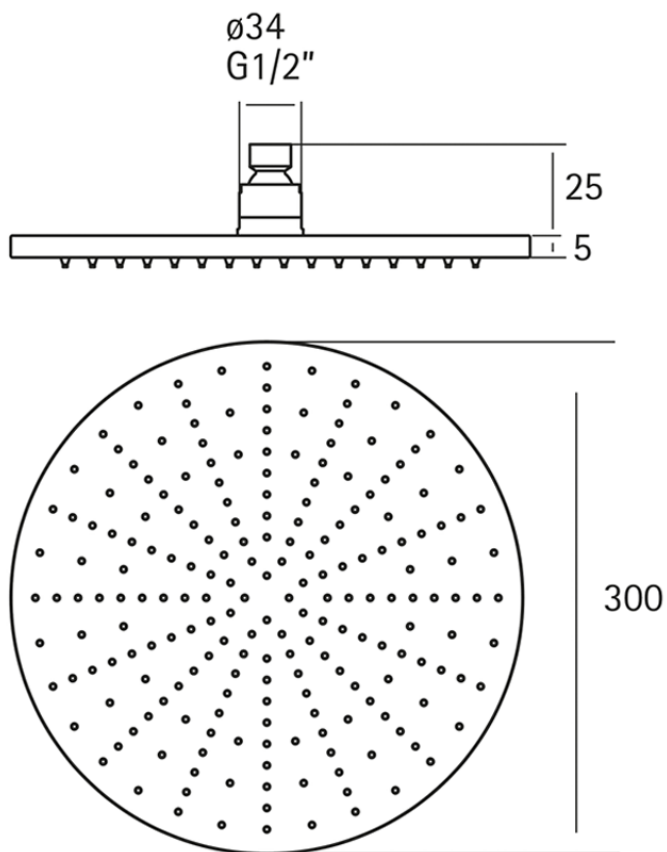

Rociador ducha XION_DS016420

DS016420

<https://es.cisal.it/rociador-ducha-xion-ds016420>

2026-05-26