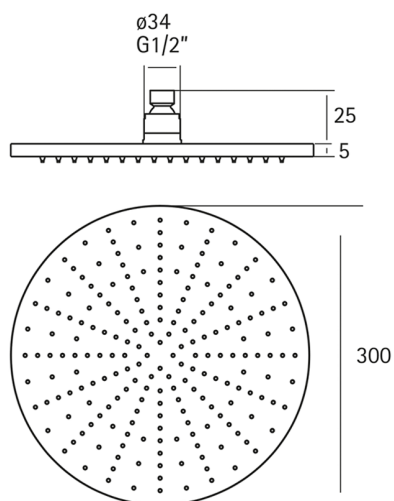

Rociador ducha XION_DS016420

MODELO **DS016420**

Rociador ducha, redondo Ø 300 mm espesor 5 mm, acero inox, INOX AISI 316L

ACABADOS DISPONIBLES

D1 D1 Inox Cepillado

CARACTERÍSTICAS

2026-05-26