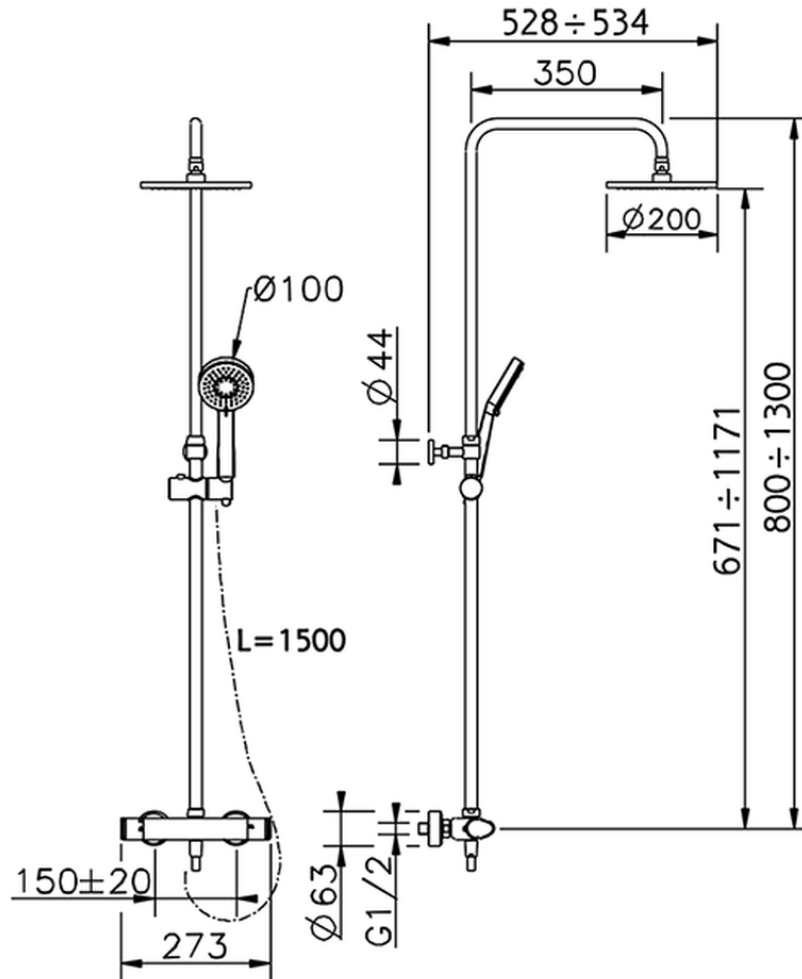

Columna termostática ducha 2 funciones ALMA_A3C82020

A3C82020

<https://es.cisal.it/columna-termostatica-ducha-2-funciones-alma-a3c82020>

2026-05-03