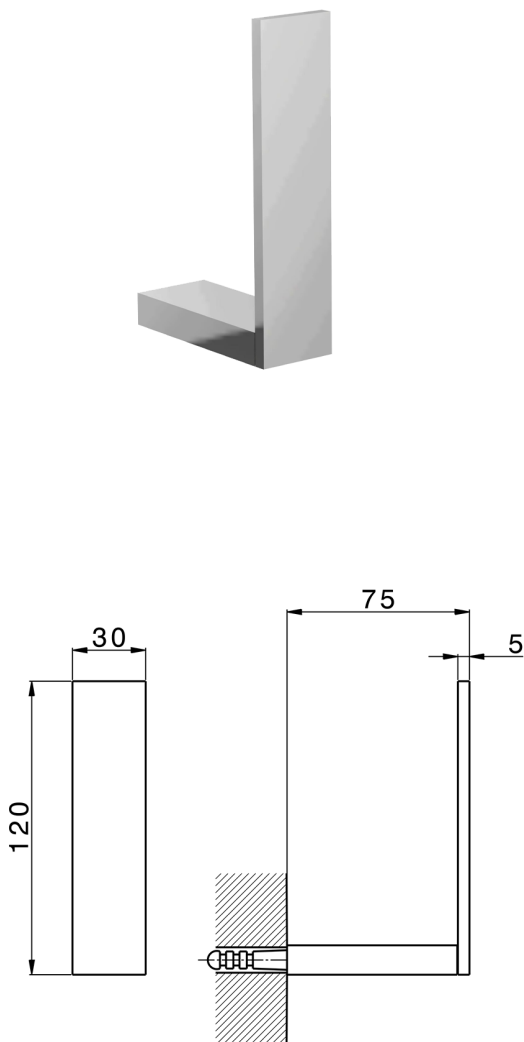

Porta rolo de recambio ACCESORIOS BAÑO_QU090410

MODELO **QU090410**

Porta rolo de recambio

ACABADOS DISPONIBLES

- **21** 21 Cromo
- **2B** 2B Niquel Brillo
- **2F** 2F Niquel Cepillado
- **2Q** 2Q Black Titanium
- **40** 40 Negro Mate
- **4Q** 4Q Blanco Mate

CARACTERÍSTICAS

2024-11-01