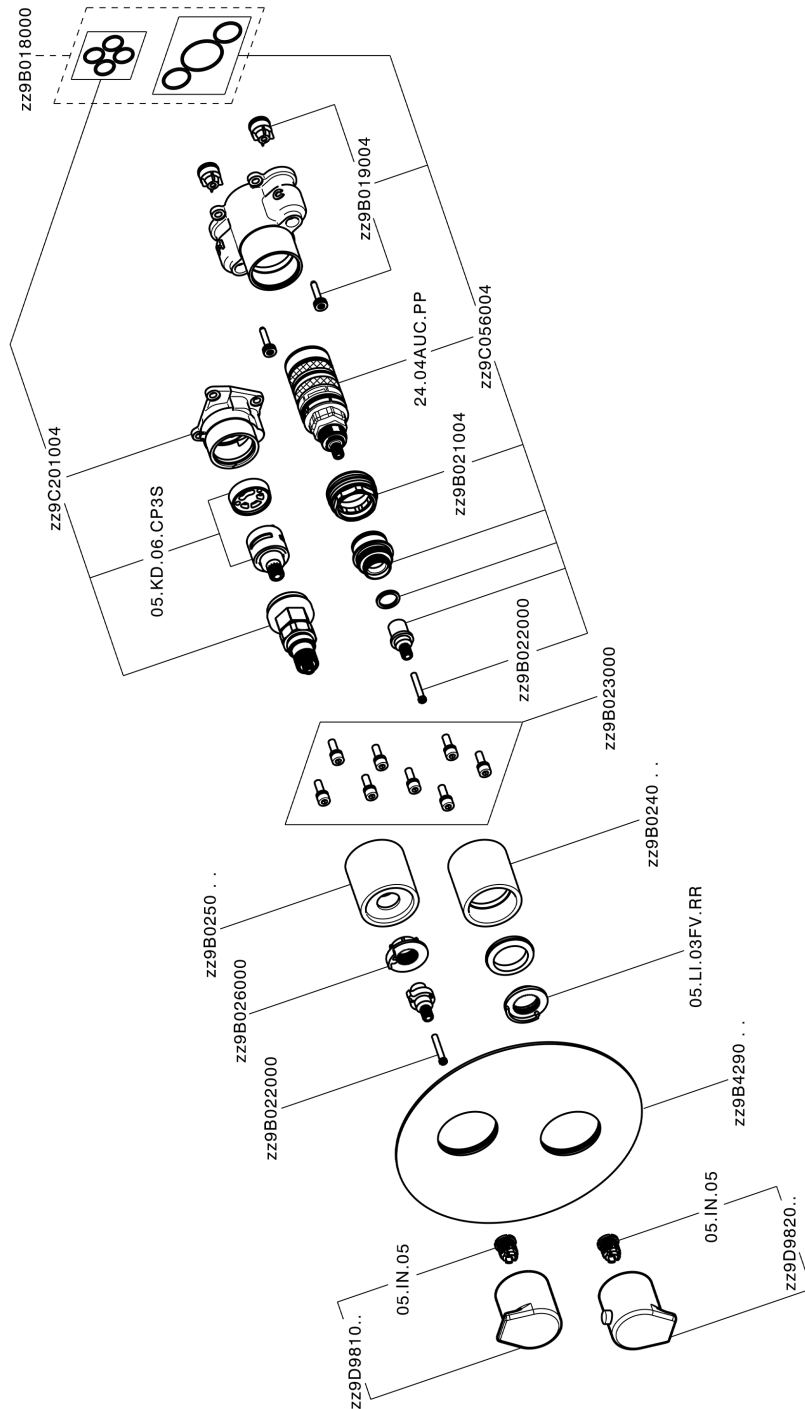

Conjunto Termostático para One-Box ROCK&ROLL_RK0BT030

RK0BT030

<https://es.cisal.it/conjunto-termostatico-para-one-box-rockroll-rk0bt030>