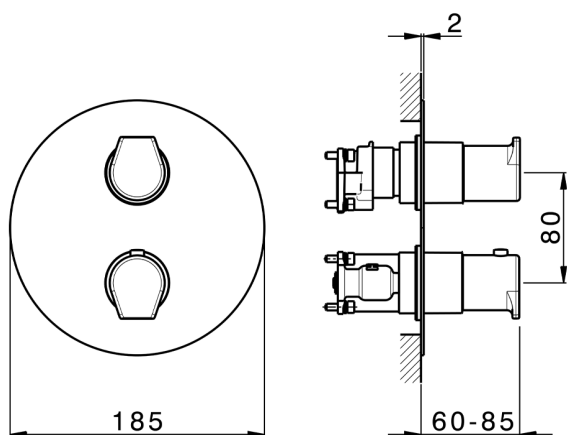

Conjunto Termostático para One-Box ROCK&ROLL_RK0BT030

MODELO **RK0BT030**

Conjunto Termostático para One-Box, con devia-stop, 1-2-3 salidas, profundidad mínima de instalación 67 mm, sin parte empotrada, para art. ZA00B030-ZA00B031

ACABADOS DISPONIBLES

-  **21** 21 Cromo
-  **2F** 2F Niquel Cepillado
-  **40** 40 Negro Mate

CARACTERÍSTICAS

Recambio Cartucho **24.04A.PP**
Cartucho Termostático Plus P 8X20
 Instalación **Empotrado**
 Empotrado 2 **ZA00B031**
ZA00B030