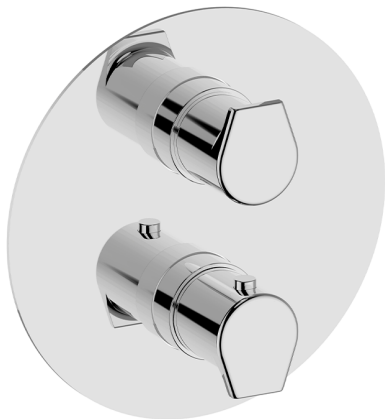

Conjunto Termostático para One-Box ROCK&ROLL_RK0BT030

MODELO **RK0BT030**

Conjunto Termostático para One-Box, con devia-stop, 1-2-3 salidas, profundidad mínima de instalación 67 mm, sin parte empotrada, para art. ZA00B030-ZA00B031

ACABADOS DISPONIBLES

-  **21** 21 Cromo
-  **2F** 2F Niquel Cepillado
-  **40** 40 Negro Mate

CARACTERÍSTICAS

Recambio Cartucho **24.04A.PP**
Cartucho Termostático Plus P 8X20
 Instalación **Empotrado**
 Empotrado 2 **ZA00B031**
ZA00B030

DeviaStop

La tecnología Cisal DeviaStop le permite ajustar el caudal de agua y dirigirla hacia la salida elegida (rociador superior, ducha de mano, etc.).

Termostático

El termostático Cisal es tu gestor personal del agua, ayudándote a manejar, controlar y ahorrar agua y energía.

El termostático Cisal es tu gestor personal del agua, ayudándote a manejar, controlar y ahorrar agua y energía.

One-Box Universal para empotrado ONE BOX_ZA00B030

MODELO **ZA00B030**

One-Box Universal para empotrado, para termostático o monomando 1,2 o 3 salidas, sin parte externa, sin silenciadores, con junta para sellado