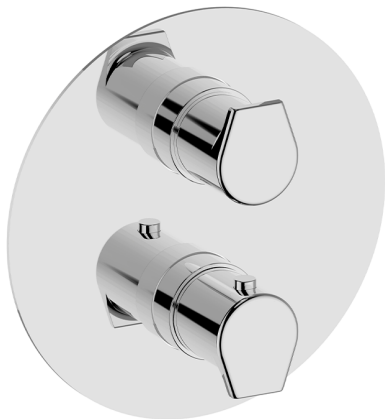

Conjunto Termostático para One-Box ROCK&ROLL_RK0BT030

MODELO **RK0BT030**

Conjunto Termostático para One-Box, con devia stop 1-2-3 salidas, profundidad mínima de instalación 67 mm, sin parte empotrada, para art. ZA00B030-ZA00B031

ACABADOS DISPONIBLES

-  **21** 21 Cromo
-  **2F** 2F Niquel Cepillado
-  **40** 40 Negro Mate

CARACTERÍSTICAS

Recambio Cartucho **24.04A.PP**
Cartucho Termostático Plus P 8X20
 Instalación **Empotrado**
 Empotrado 2 **ZA00B031**
ZA00B030

DeviaStop

La tecnología Cisal DeviaStop le permite ajustar el caudal de agua y dirigirla hacia la salida elegida (rociador superior, ducha de mano, etc.).

Termostático

El termostático Cisal es tu gestor personal del agua, ayudándote a manejar, controlar y ahorrar agua y energía.

Termostático

El termostático Cisal es tu gestor personal del agua, ayudándote a manejar, controlar y ahorrar agua y energía.

One-Box Universal para empotrado ONE BOX_ZA00B030

MODELO **ZA00B030**

One-Box Universal para empotrado, para termostático o monomando 1,2 o 3 salidas, sin parte externa, sin silenciadores, con junta para sellado