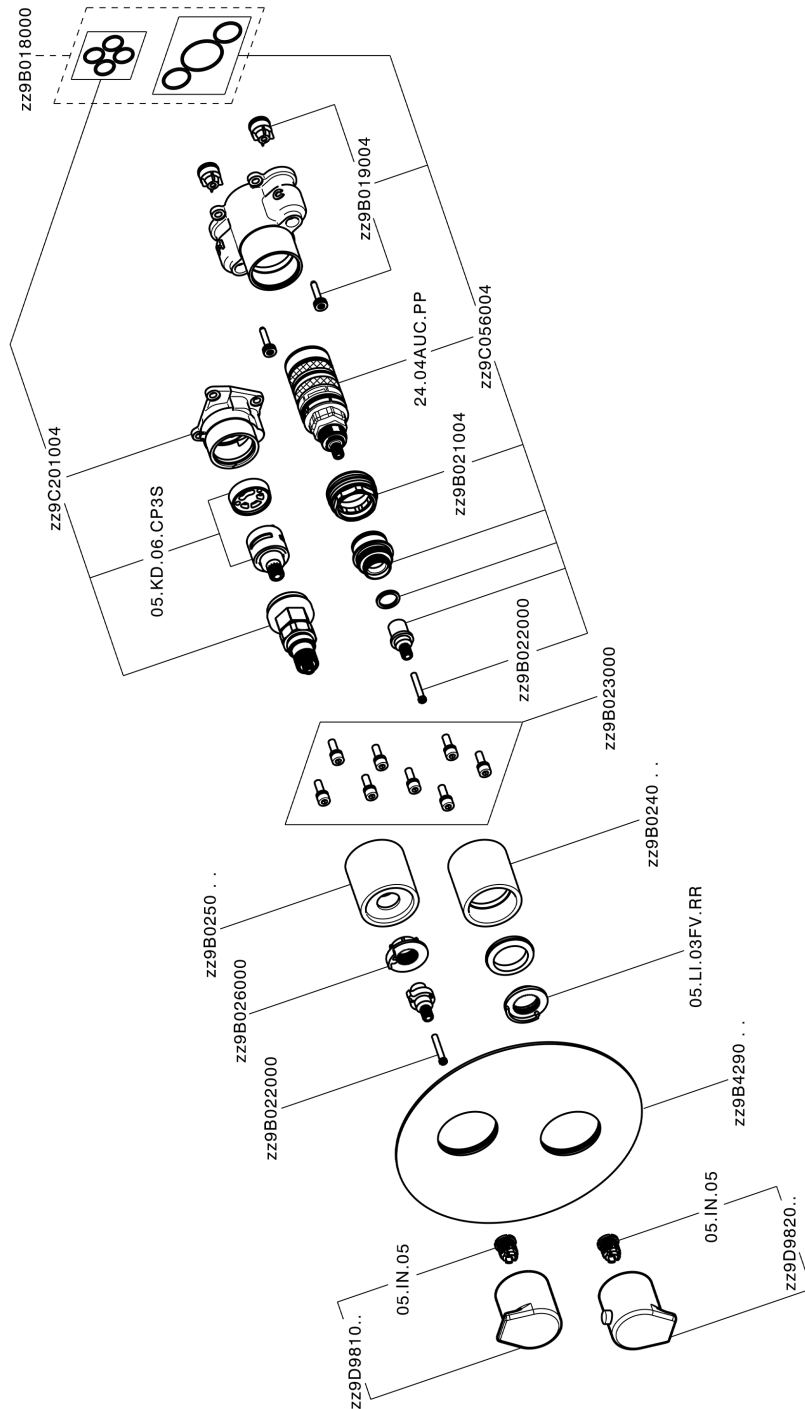

Conjunto Termostático para One-Box ROCK&ROLL_RK0BT030

MODELO **RK0BT030**

Conjunto Termostático para One-Box, con deviastop 1-2-3 salidas, profundidad mínima de instalación 67 mm, sin parte empotrada, para art. ZA00B030-ZA00B031

ACABADOS DISPONIBLES

-  **21** 21 Cromo
-  **2F** 2F Niquel Cepillado
-  **40** 40 Negro Mate

CARACTERÍSTICAS

Recambio Cartucho **24.04A.PP**
Cartucho Termostático Plus P 8X20
 Instalación **Empotrado**
 Empotrado 2 **ZA00B031**
ZA00B030

DeviaStop

La tecnología Cisal DeviaStop le permite ajustar el caudal de agua y dirigirla hacia la salida elegida (rociador superior, ducha de mano, etc.).

Termostático

El termostático Cisal es tu gestor personal del agua, ayudándote a manejar, controlar y ahorrar agua y energía.

Conjunto Termostático para One-Box ROCK&ROLL_RK0BT030

RK0BT030

<https://es.cisal.it/conjunto-termostatico-para-one-box-rockroll-rk0bt030>

One-Box Universal para empotrado ONE BOX_ZA00B031

MODELO **ZA00B031**