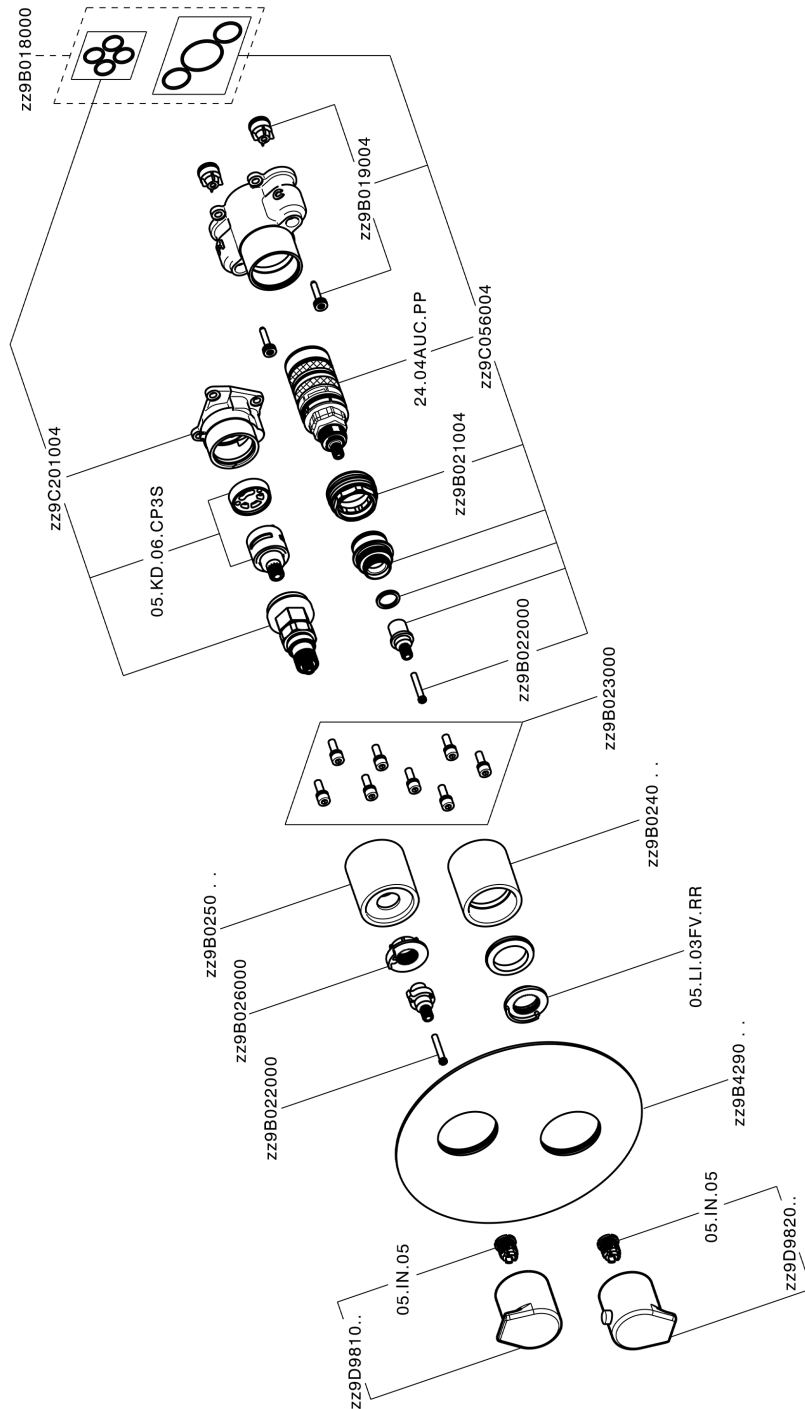

Conjunto Termostático para One-Box ROCK&ROLL_RK0BT030

MODELO **RK0BT030**

Conjunto Termostático para One-Box, con devia stop 1-2-3 salidas, profundidad mínima de instalación 67 mm, sin parte empotrada, para art. ZA00B030-ZA00B031

ACABADOS DISPONIBLES

-  **21** 21 Cromo
-  **2F** 2F Niquel Cepillado
-  **40** 40 Negro Mate

CARACTERÍSTICAS

Recambio Cartucho **24.04A.PP**
Cartucho Termostático Plus P 8X20
 Instalación **Empotrado**
 Empotrado 2 **ZA00B031**
ZA00B030

DeviaStop

La tecnología Cisal DeviaStop le permite ajustar el caudal de agua y dirigirla hacia la salida elegida (rociador superior, ducha de mano, etc.).

Termostático

El termostático Cisal es tu gestor personal del agua, ayudándote a manejar, controlar y ahorrar agua y energía.

Conjunto Termostático para One-Box ROCK&ROLL_RK0BT030

RK0BT030

<https://es.cisal.it/conjunto-termostatico-para-one-box-rockroll-rk0bt030>

One-Box Universal para empotrado ONE BOX_ZA00B031

MODELO **ZA00B031**