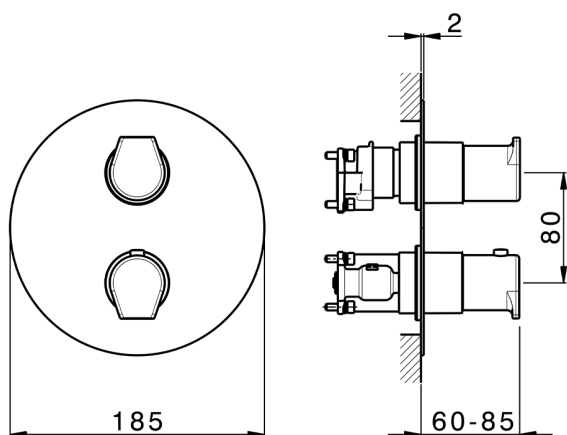

Conjunto Termostático para One-Box ROCK&ROLL_RK0BT030

MODELO **RK0BT030**

Conjunto Termostático para One-Box, con deviastop 1-2-3 salidas, profundidad mínima de instalación 67 mm, sin parte empotrada, para art. ZA00B030-ZA00B031

ACABADOS DISPONIBLES

-  **21** 21 Cromo
-  **2F** 2F Niquel Cepillado
-  **40** 40 Negro Mate

CARACTERÍSTICAS

Recambio Cartucho **24.04A.PP**
Cartucho Termostático Plus P 8X20
 Instalación **Empotrado**
 Empotrado 2 **ZA00B031**
ZA00B030