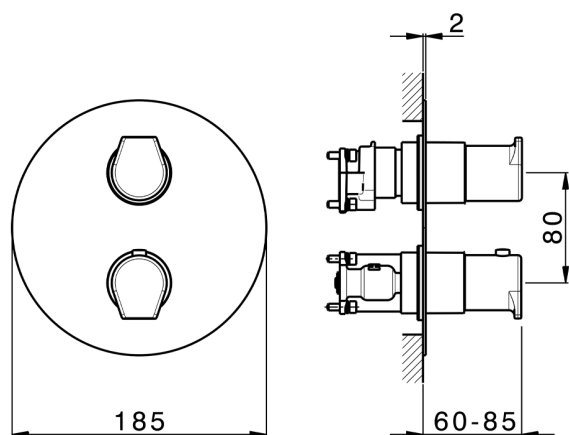

Conjunto Termostático para One-Box ROCK&ROLL_RK0BT030

MODELO **RK0BT030**

Conjunto Termostático para One-Box, con devia stop 1-2-3 salidas, profundidad mínima de instalación 67 mm, sin parte empotrada, para art. ZA00B030-ZA00B031

ACABADOS DISPONIBLES

-  **21** 21 Cromo
-  **2F** 2F Niquel Cepillado
-  **40** 40 Negro Mate

CARACTERÍSTICAS

Recambio Cartucho **24.04A.PP**
Cartucho Termostático Plus P 8X20
 Instalación **Empotrado**
 Empotrado 2 **ZA00B031**
ZA00B030