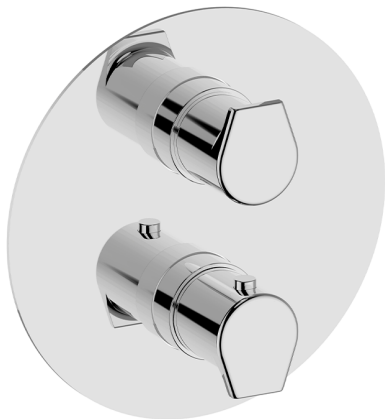

Conjunto Termostático para One-Box ROCK&ROLL_RK0BT030

MODELO **RK0BT030**

Conjunto Termostático para One-Box, con deviastop 1-2-3 salidas, profundidad mínima de instalación 67 mm, sin parte empotrada, para art. ZA00B030-ZA00B031

ACABADOS DISPONIBLES

-  **21** 21 Cromo
-  **2F** 2F Niquel Cepillado
-  **40** 40 Negro Mate

CARACTERÍSTICAS

Recambio Cartucho **24.04A.PP**
Cartucho Termostático Plus P 8X20
 Instalación **Empotrado**
 Empotrado 2 **ZA00B031**
ZA00B030

DeviaStop

La tecnología Cisal DeviaStop le permite ajustar el caudal de agua y dirigirla hacia la salida elegida (rociador superior, ducha de mano, etc.).

Termostático

El termostático Cisal es tu gestor personal del agua, ayudándote a manejar, controlar y ahorrar agua y energía.

Termostático

El termostático Cisal es tu gestor personal del agua, ayudándote a manejar, controlar y ahorrar agua y energía.

One-Box Universal para empotrado ONE BOX_ZA00B030

MODELO **ZA00B030**

One-Box Universal para empotrado, para termostático o monomando 1,2 o 3 salidas, sin parte externa, sin silenciadores, con junta para sellado