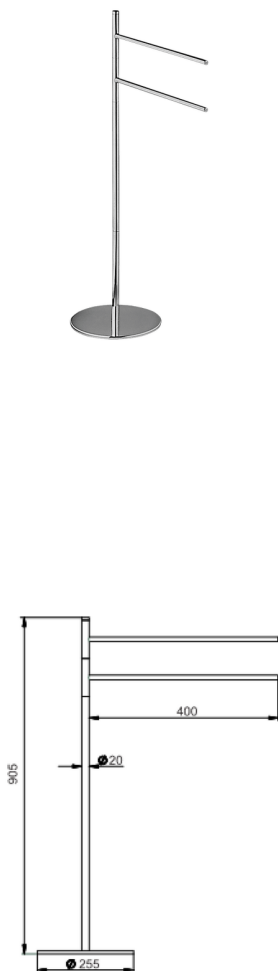

Toallero de apoyo ACCESORIOS BAÑO_SY090910

MODELO **SY090910**

Toallero de apoyo, 2 toalleros de apoyo

ACABADOS DISPONIBLES

- **21** 21 Cromo
- **2B** 2B Niquel Brillo
- **2F** 2F Niquel Cepillado
- **2P** 2P Oro Rosa
- **2Q** 2Q Black Titanium
- **40** 40 Negro Mate
- **4Q** 4Q Blanco Mate

CARACTERÍSTICAS

2026-06-19