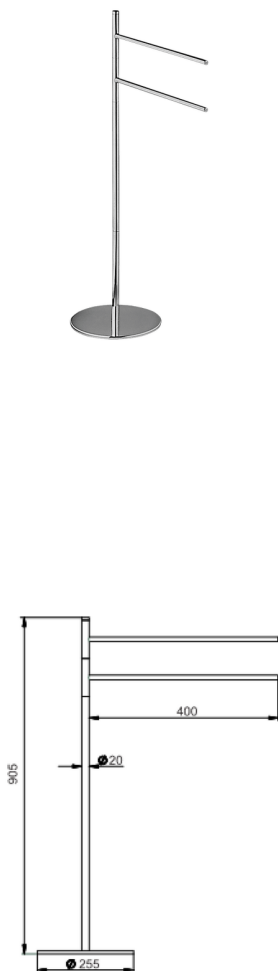

Toallero de apoyo ACCESORIOS BAÑO_SY090910

MODELO **SY090910**

Toallero de apoyo, 2 toalleros de apoyo

ACABADOS DISPONIBLES

- **21** 21 Cromo
- **2B** 2B Niquel Brillo
- **2F** 2F Niquel Cepillado
- **2P** 2P Oro Rosa
- **2Q** 2Q Black Titanium
- **40** 40 Negro Mate
- **4Q** 4Q Blanco Mate

CARACTERÍSTICAS

2026-05-05