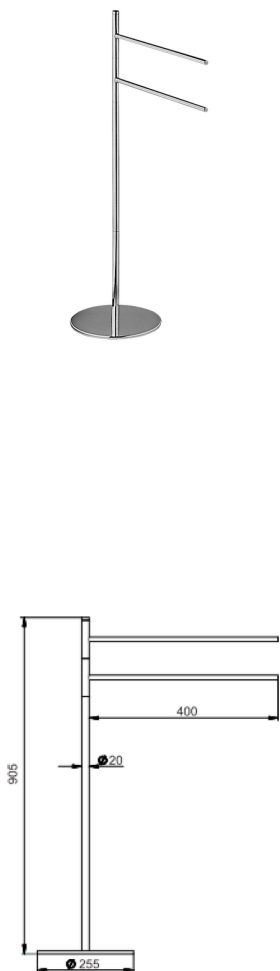

Toallero de apoyo ACCESORIOS BAÑO_SY090910

MODELO **SY090910**

Toallero de apoyo, 2 toalleros de apoyo

ACABADOS DISPONIBLES

- **21** 21 Cromo
- **2B** 2B Niquel Brillo
- **2F** 2F Niquel Cepillado
- **2P** 2P Oro Rosa
- **2Q** 2Q Black Titanium
- **40** 40 Negro Mate
- **4Q** 4Q Blanco Mate

CARACTERÍSTICAS

2026-05-03