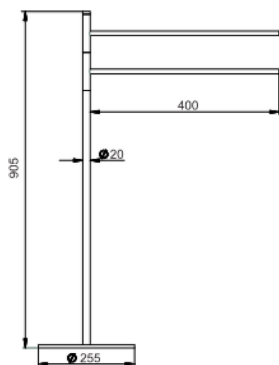

Toallero de apoyo ACCESORIOS BAÑO_SY090910

MODELO **SY090910**

Toallero de apoyo, 2 toalleros de apoyo

ACABADOS DISPONIBLES

- **21** 21 Cromo
- **2B** 2B Niquel Brillo
- **2F** 2F Niquel Cepillado
- **2P** 2P Oro Rosa
- **2Q** 2Q Black Titanium
- **40** 40 Negro Mate
- **4Q** 4Q Blanco Mate

CARACTERÍSTICAS

2026-05-01