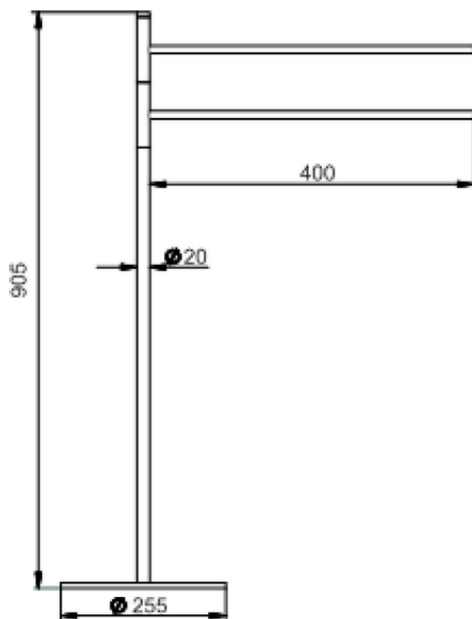

Toallero de apoyo ACCESORIOS BAÑO_SY090910

SY090910

<https://es.cisal.it/toallero-de-apoyo-accesorios-bano-sy090910>

2026-05-03