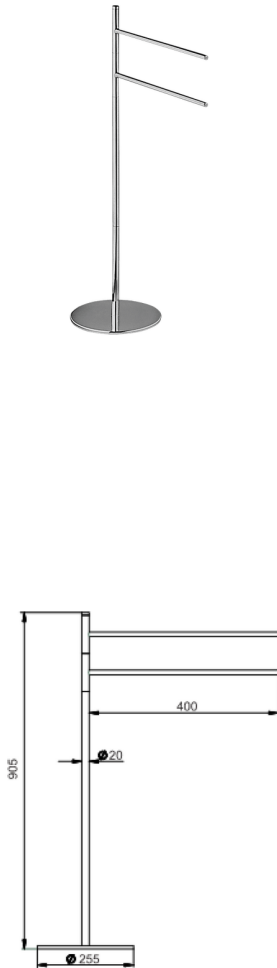

Toallero de apoyo ACCESORIOS BAÑO_SY090910

MODELO **SY090910**

Toallero de apoyo, 2 toalleros de apoyo

ACABADOS DISPONIBLES

- **21** 21 Cromo
- **2B** 2B Niquel Brillo
- **2F** 2F Niquel Cepillado
- **2P** 2P Oro Rosa
- **2Q** 2Q Black Titanium
- **40** 40 Negro Mate
- **4Q** 4Q Blanco Mate

CARACTERÍSTICAS

2026-05-03