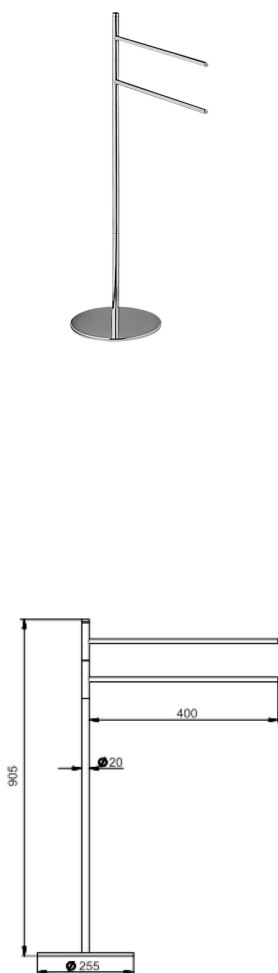

## Toallero de apoyo ACCESORIOS BAÑO\_SY090910

MODELO **SY090910**

Toallero de apoyo, 2 toalleros de apoyo

ACABADOS DISPONIBLES

-  **21** 21 Cromo
-  **2B** 2B Niquel Brillo
-  **2F** 2F Niquel Cepillado
-  **2P** 2P Oro Rosa
-  **2Q** 2Q Black Titanium
-  **40** 40 Negro Mate
-  **4Q** 4Q Blanco Mate