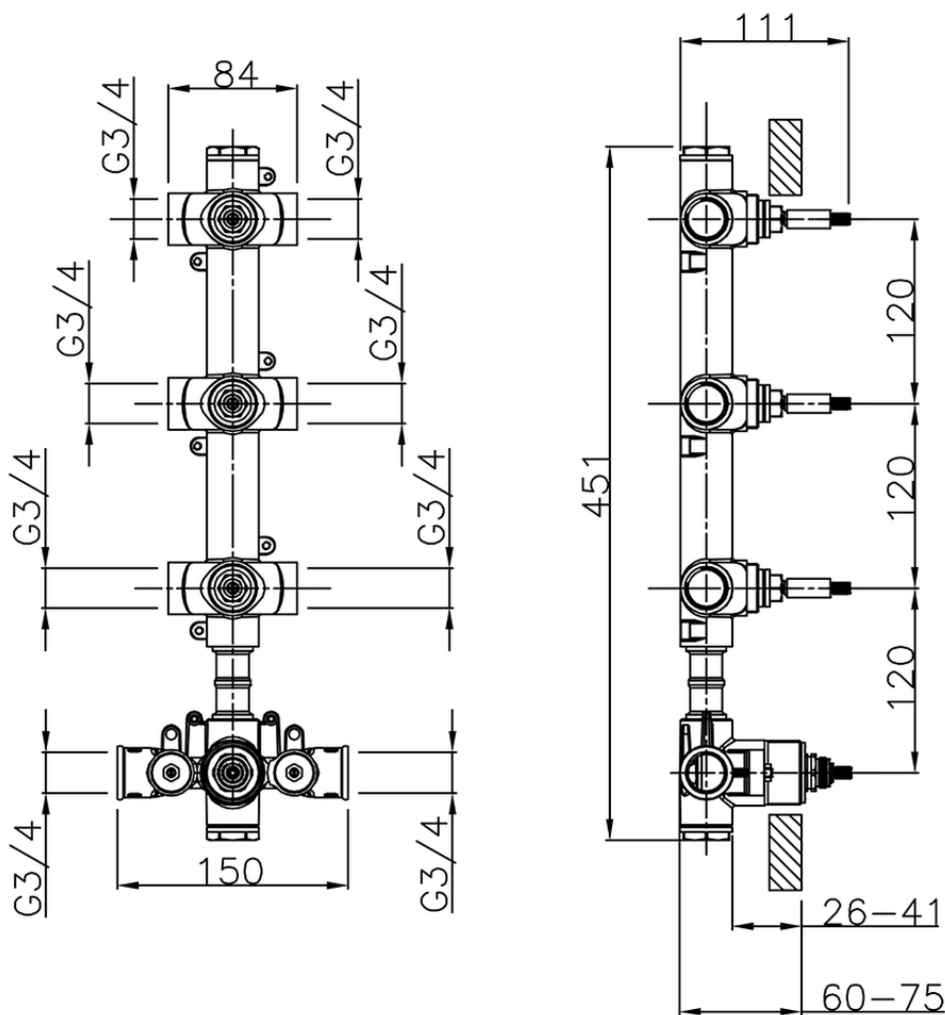

## Parte externa termostático ducha 3 funciones WELLNESS\_LN01V300

LN01V300

<https://es.cisal.it/parte-externa-termostatico-ducha-3-funciones-wellness-ln01v300>

ZA01V300

<https://es.cisal.it/parte-empotrada-termostatico-3-funciones-empotrado-za01v300>