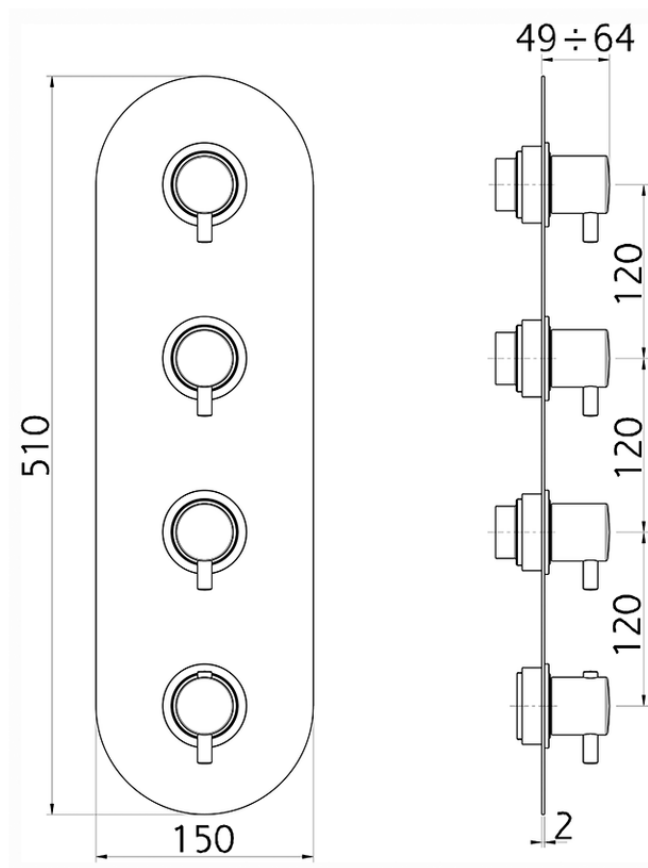

## Parte externa termostático ducha 3 funciones WELLNESS\_LN01V300

LN01V300

<https://es.cisal.it/parte-externa-termostatico-ducha-3-funciones-wellness-ln01v300>

ZA01V300

<https://es.cisal.it/parte-empotrada-termostatico-3-funciones-empotrado-za01v300>