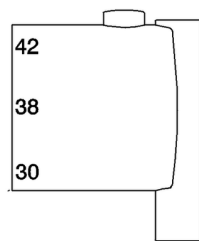

## Maneta 'CY' REPUESTOS\_ZZ954540

MODELO **ZZ954540**

Maneta 'CY', regulación de temperatura

ACABADOS DISPONIBLES

CARACTERÍSTICAS

2026-06-15