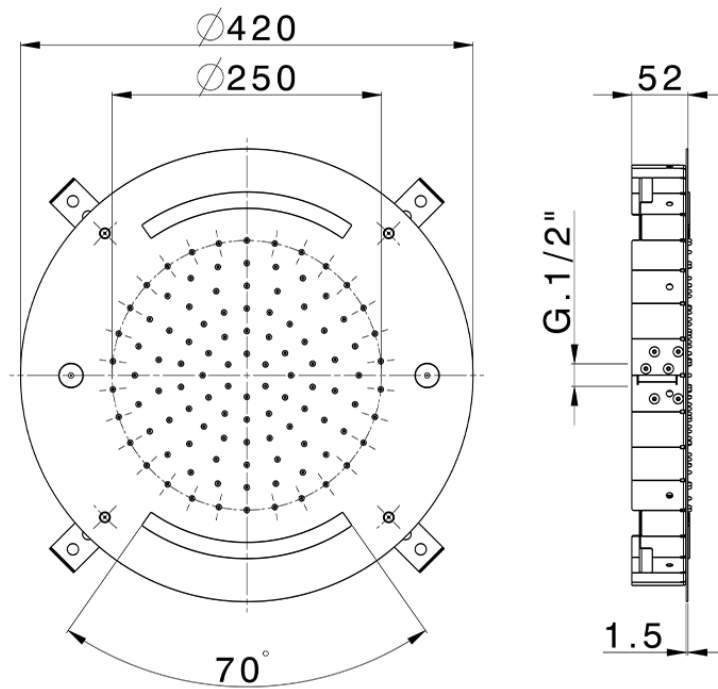

Rociador de techo con cromoterapia Ø 420 mm WELLNESS_ZS0C0025

ZS0C0025

<https://es.cisal.it/rociador-de-techo-con-cromoterapia-o-420-mm-wellness-zs0c0025>

2024-11-15