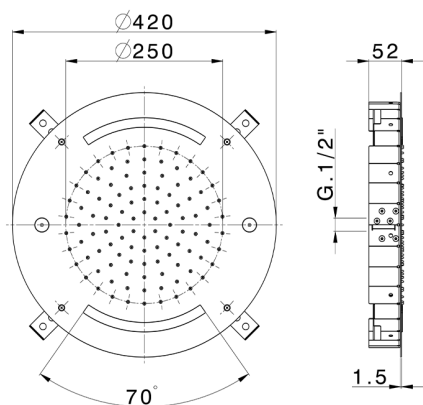

Rociador de techo con cromoterapia Ø 420 mm WELLNESS_ZS0C0025

MODELO **ZS0C0025**

Rociador de techo con cromoterapia Ø 420 mm, funciones nebulizador de lluvia y cromoterapia, con teclado empotrado incluido, acero inoxidable AISI 304

ACABADOS DISPONIBLES

-  **40** 40 Negro Mate
-  **4Q** 4Q Blanco Mate
-  **5G** 5G Oro Rosa
-  **D1** D1 Inox Cepillado
-  **D2** D2 Inox brillo

CARACTERÍSTICAS

2024-11-15