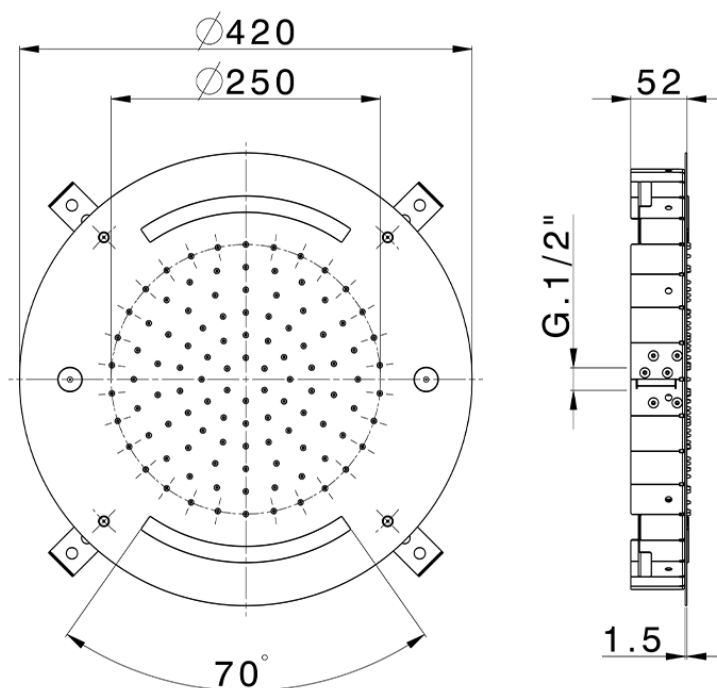

Rociador de techo con cromoterapia Ø 420 mm WELLNESS_ZS0C0025

ZS0C0025

<https://es.cisal.it/rociador-de-techo-con-cromoterapia-o-420-mm-wellness-zs0c0025>

2024-11-15