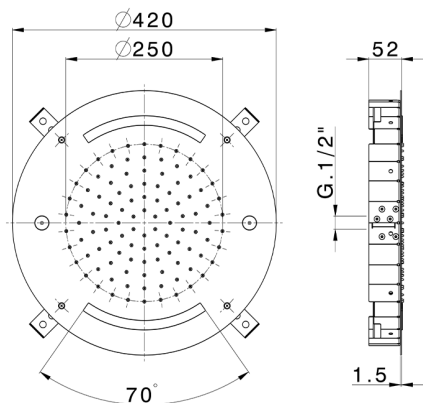

## Rociador de techo con cromoterapia Ø 420 mm WELLNESS\_ZS0C0025

MODELO **ZS0C0025**

Rociador de techo con cromoterapia Ø 420 mm, funciones nebulizador de lluvia y cromoterapia, con teclado empotrado incluido, acero inoxidable AISI 304

ACABADOS DISPONIBLES

-  **40** 40 Negro Mate
-  **4Q** 4Q Blanco Mate
-  **5G** 5G Oro Rosa
-  **D1** D1 Inox Cepillado
-  **D2** D2 Inox brillo

CARACTERÍSTICAS

2024-11-15