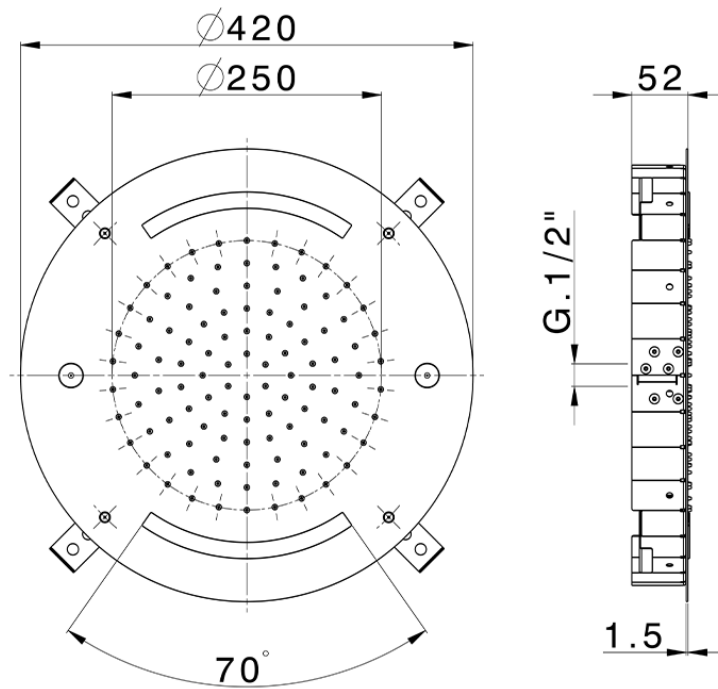

Rociador de techo con cromoterapia Ø 420 mm WELLNESS_ZS0C0025

ZS0C0025

<https://es.cisal.it/rociador-de-techo-con-cromoterapia-o-420-mm-wellness-zs0c0025>

2024-11-14