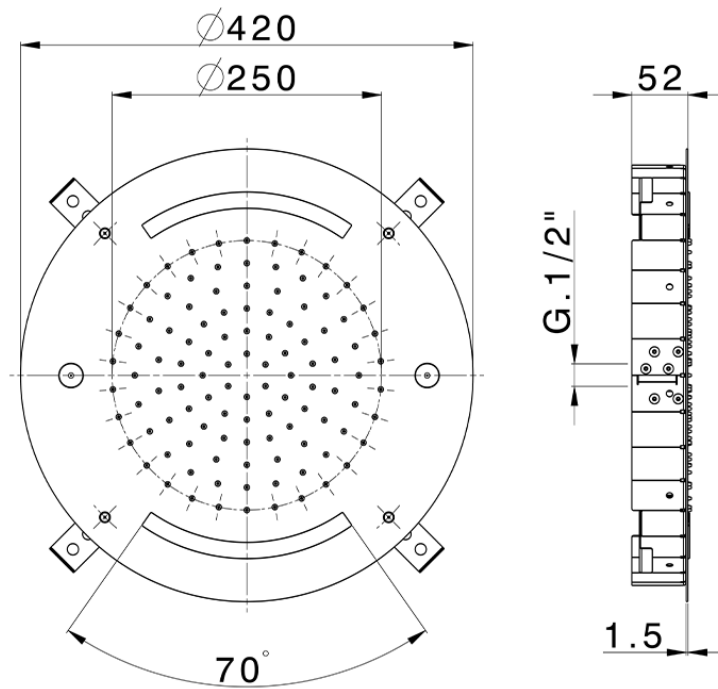

Rociador de techo con cromoterapia Ø 420 mm WELLNESS_ZS0C0025

ZS0C0025

<https://es.cisal.it/rociador-de-techo-con-cromoterapia-o-420-mm-wellness-zs0c0025>

2024-11-21