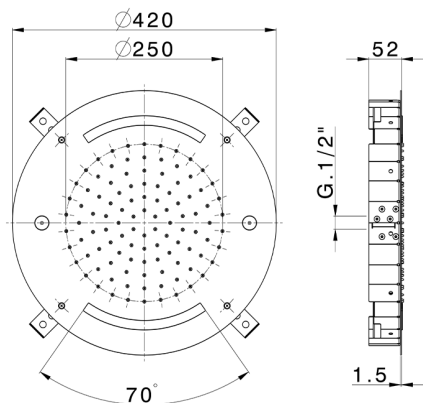

Rociador de techo con cromoterapia Ø 420 mm WELLNESS_ZS0C0025

MODELO **ZS0C0025**

Rociador de techo con cromoterapia Ø 420 mm, funciones nebulizador de lluvia y cromoterapia, con teclado empotrado incluido, acero inoxidable AISI 304

ACABADOS DISPONIBLES

-  **40** 40 Negro Mate
-  **4Q** 4Q Blanco Mate
-  **5G** 5G Oro Rosa
-  **D1** D1 Inox Cepillado
-  **D2** D2 Inox brillo

CARACTERÍSTICAS

2024-11-14