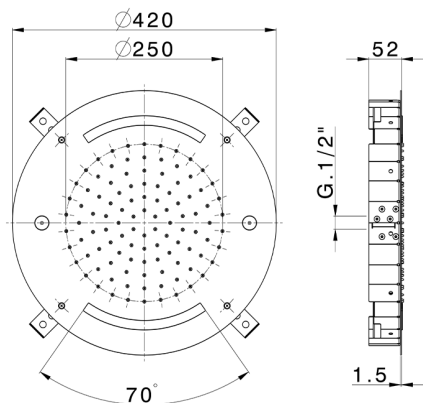

Rociador de techo con cromoterapia Ø 420 mm WELLNESS_ZS0C0025

MODELO **ZS0C0025**

Rociador de techo con cromoterapia Ø 420 mm, funciones nebulizador de lluvia y cromoterapia, con teclado empotrado incluido, acero inoxidable AISI 304

ACABADOS DISPONIBLES

- **40** 40 Negro Mate
- **4Q** 4Q Blanco Mate
- **5G** 5G Oro Rosa
- **D1** D1 Inox Cepillado
- **D2** D2 Inox brillo

CARACTERÍSTICAS

2024-11-14