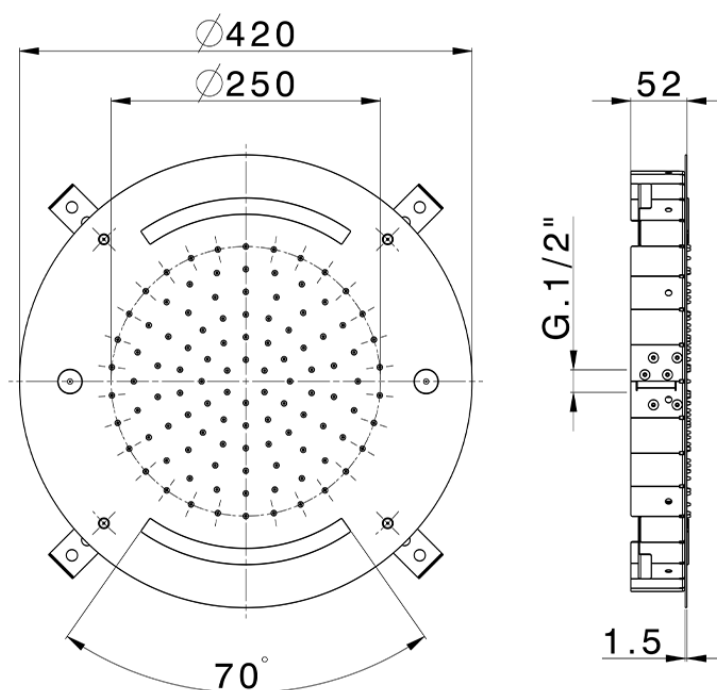

Rociador de techo con cromoterapia Ø 420 mm WELLNESS_ZS0C0025

ZS0C0025

<https://es.cisal.it/rociador-de-techo-con-cromoterapia-o-420-mm-wellness-zs0c0025>

2024-11-15