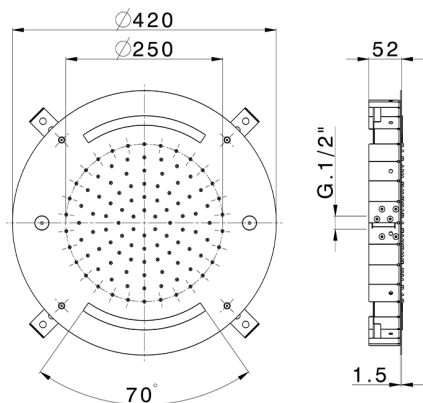

Rociador de techo con cromoterapia Ø 420 mm WELLNESS_ZS0C0025

MODELO **ZS0C0025**

Rociador de techo con cromoterapia Ø 420 mm, funciones nebulizador de lluvia y cromoterapia, con teclado empotrado incluido, acero inoxidable AISI 304

ACABADOS DISPONIBLES

- **40** 40 Negro Mate
- **4Q** 4Q Blanco Mate
- **5G** 5G Oro Rosa
- **D1** D1 Inox Cepillado
- **D2** D2 Inox brillo

CARACTERÍSTICAS

2024-11-21