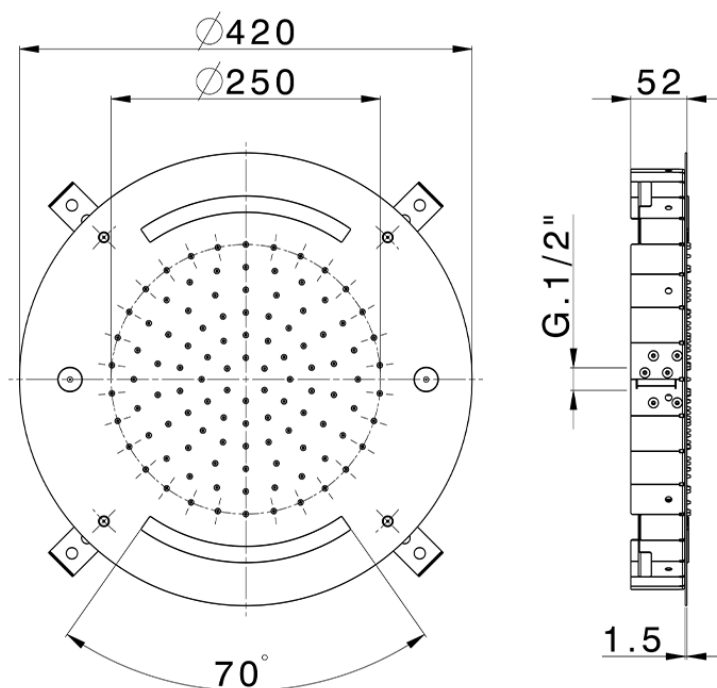

**Rociador de techo con cromoterapia Ø 420 mm WELLNESS\_ZS0C0025**

ZS0C0025

<https://es.cisal.it/rociador-de-techo-con-cromoterapia-o-420-mm-wellness-zs0c0025>

2024-11-15