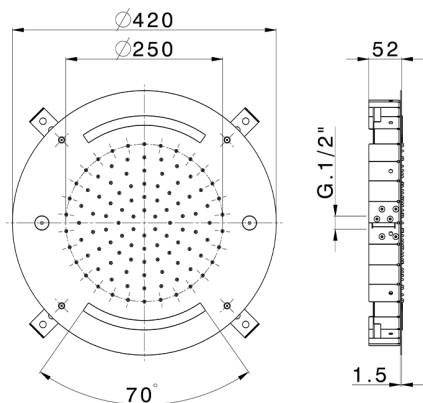

Rociador de techo con cromoterapia Ø 420 mm WELLNESS_ZS0C0025

MODELO **ZS0C0025**

Rociador de techo con cromoterapia Ø 420 mm, funciones nebulizador de lluvia y cromoterapia, con teclado empotrado incluido, acero inoxidable AISI 304

ACABADOS DISPONIBLES

-  **40** 40 Negro Mate
-  **4Q** 4Q Blanco Mate
-  **5G** 5G Oro Rosa
-  **D1** D1 Inox Cepillado
-  **D2** D2 Inox brillo

CARACTERÍSTICAS

2024-11-15