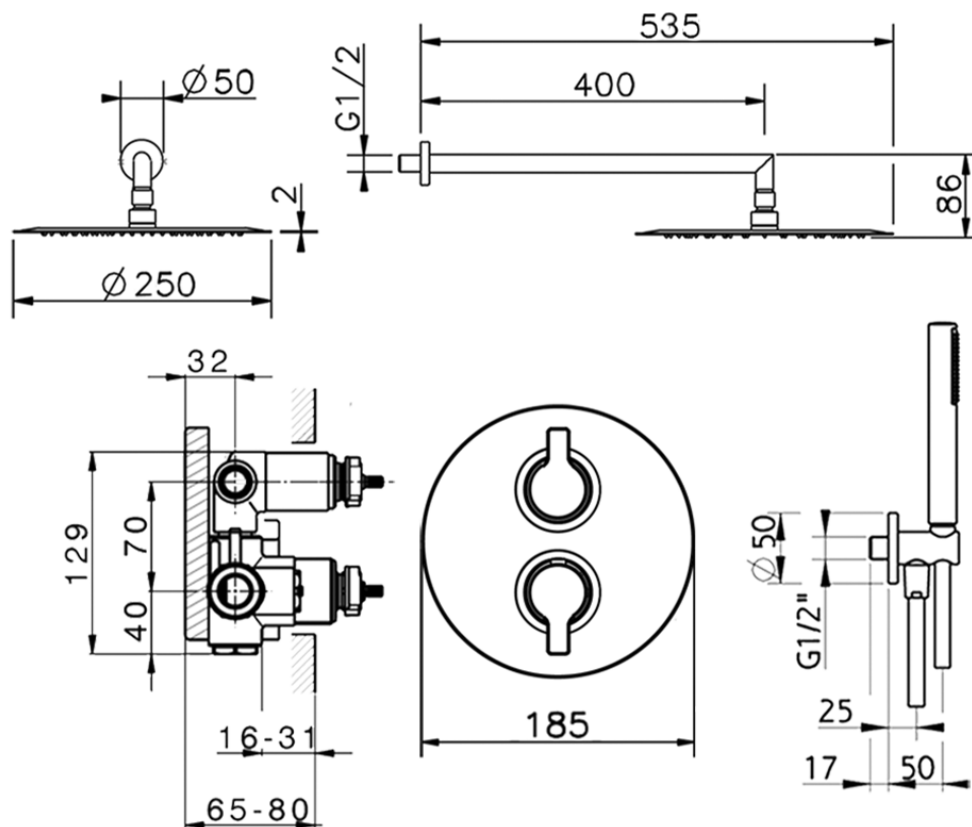

Conjunto ducha termostática empotrada TENDER_C20KT010

C20KT010

<https://es.cisal.it/conjunto-ducha-termostatica-empotrada-tender-c20kt010>

2024-12-22