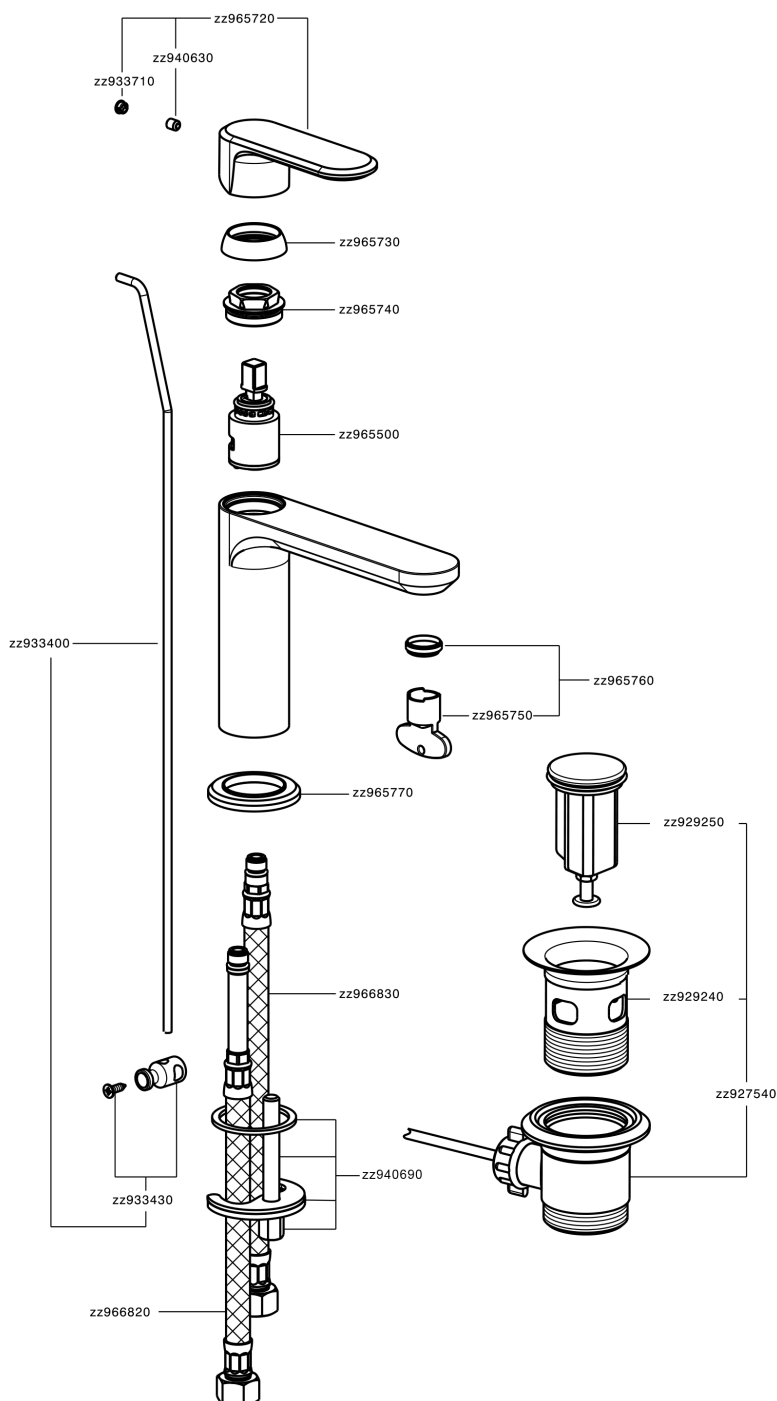

## Lavabo monomando LINEAVIVA\_LV000510

MODELO **LV000510**

Lavabo monomando, con desagüe automático 1" 1/4, latiguillos acero G.3/8"

### ACABADOS DISPONIBLES

-  **21** 21 Cromo
-  **2B** 2B Niquel Brillo
-  **2F** 2F Niquel Cepillado
-  **40** 40 Negro Mate
-  **4Q** 4Q Blanco Mate

### CARACTERÍSTICAS

Recambio Cartucho **ZZ96550000**

**Cartucho Monomando 25 mm**