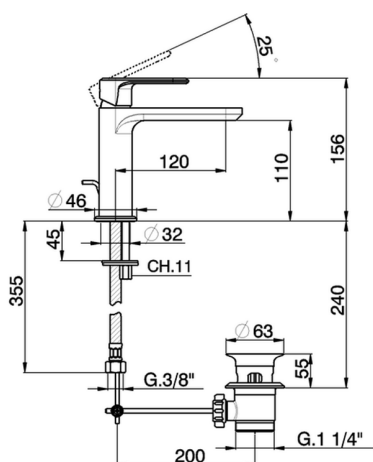

Lavabo monomando LINEAVIVA_LV000510

MODELO **LV000510**

Lavabo monomando, con desagüe automático 1" 1/4, latiguillos acero G.3/8"

ACABADOS DISPONIBLES

-  **21** 21 Cromo
-  **2B** 2B Niquel Brillo
-  **2F** 2F Niquel Cepillado
-  **40** 40 Negro Mate
-  **4Q** 4Q Blanco Mate

CARACTERÍSTICAS

Recambio Cartucho **ZZ96550000**

Cartucho Monomando 25 mm

Lavabo monomando LINEAVIVA_LV000510

LV000510

<https://es.cisal.it/lavabo-monomando-lineaviva-lv000510>

2026-04-30