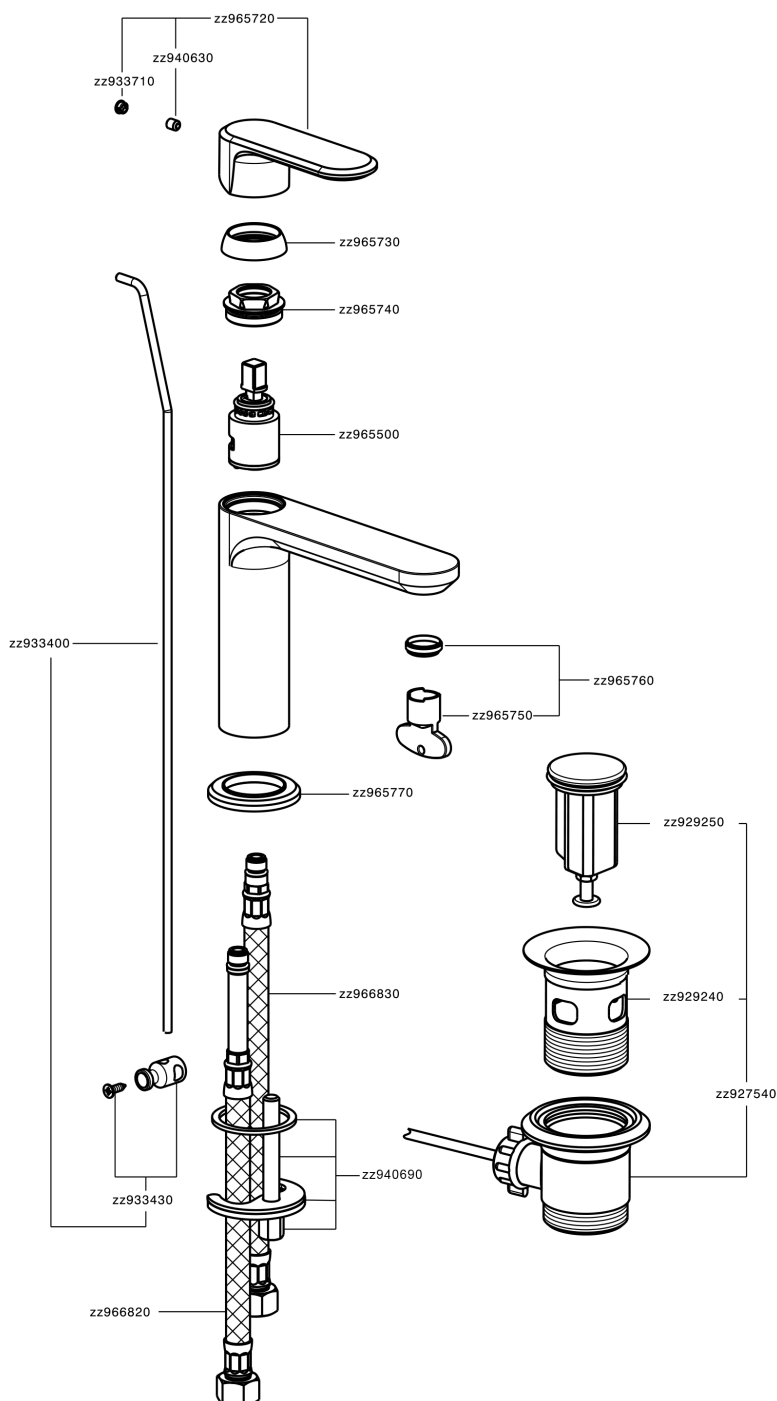

Lavabo monomando LINEAVIVA_LV000510

MODELO **LV000510**

Lavabo monomando, con desagüe automático 1" 1/4, latiguillos acero G.3/8"

ACABADOS DISPONIBLES

-  **21** 21 Cromo
-  **2B** 2B Niquel Brillo
-  **2F** 2F Niquel Cepillado
-  **40** 40 Negro Mate
-  **4Q** 4Q Blanco Mate

CARACTERÍSTICAS

Recambio Cartucho **ZZ96550000**

Cartucho Monomando 25 mm

Lavabo monomando LINEAVIVA_LV000510

LV000510

<https://es.cisal.it/lavabo-monomando-lineaviva-lv000510>

2026-04-30