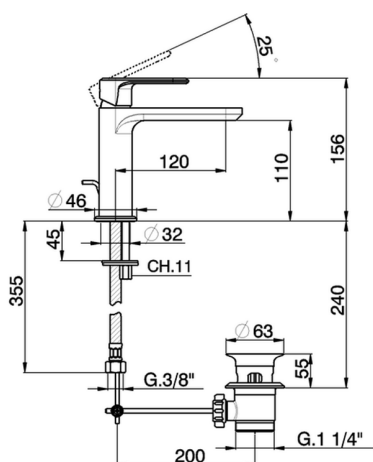

## Lavabo monomando LINEAVIVA\_LV000510

MODELO **LV000510**

Lavabo monomando, con desagüe automático 1" 1/4, latiguillos acero G.3/8"

### CARACTERÍSTICAS

Recambio Cartucho **ZZ96550000**

**Cartucho Monomando 25 mm**