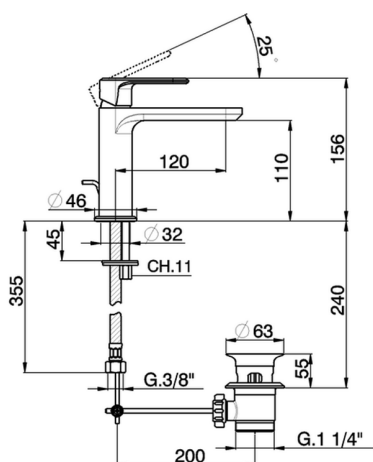

Lavabo monomando LINEAVIVA_LV000510

MODELO **LV000510**

Lavabo monomando, con desagüe automático 1" 1/4, latiguillos acero G.3/8"

ACABADOS DISPONIBLES

-  **21** 21 Cromo
-  **2B** 2B Niquel Brillo
-  **2F** 2F Niquel Cepillado
-  **40** 40 Negro Mate
-  **4Q** 4Q Blanco Mate

CARACTERÍSTICAS

Recambio Cartucho **ZZ96550000**

Cartucho Monomando 25 mm

Lavabo monomando LINEAVIVA_LV000510

LV000510

<https://es.cisal.it/lavabo-monomando-lineaviva-lv000510>

2026-05-01