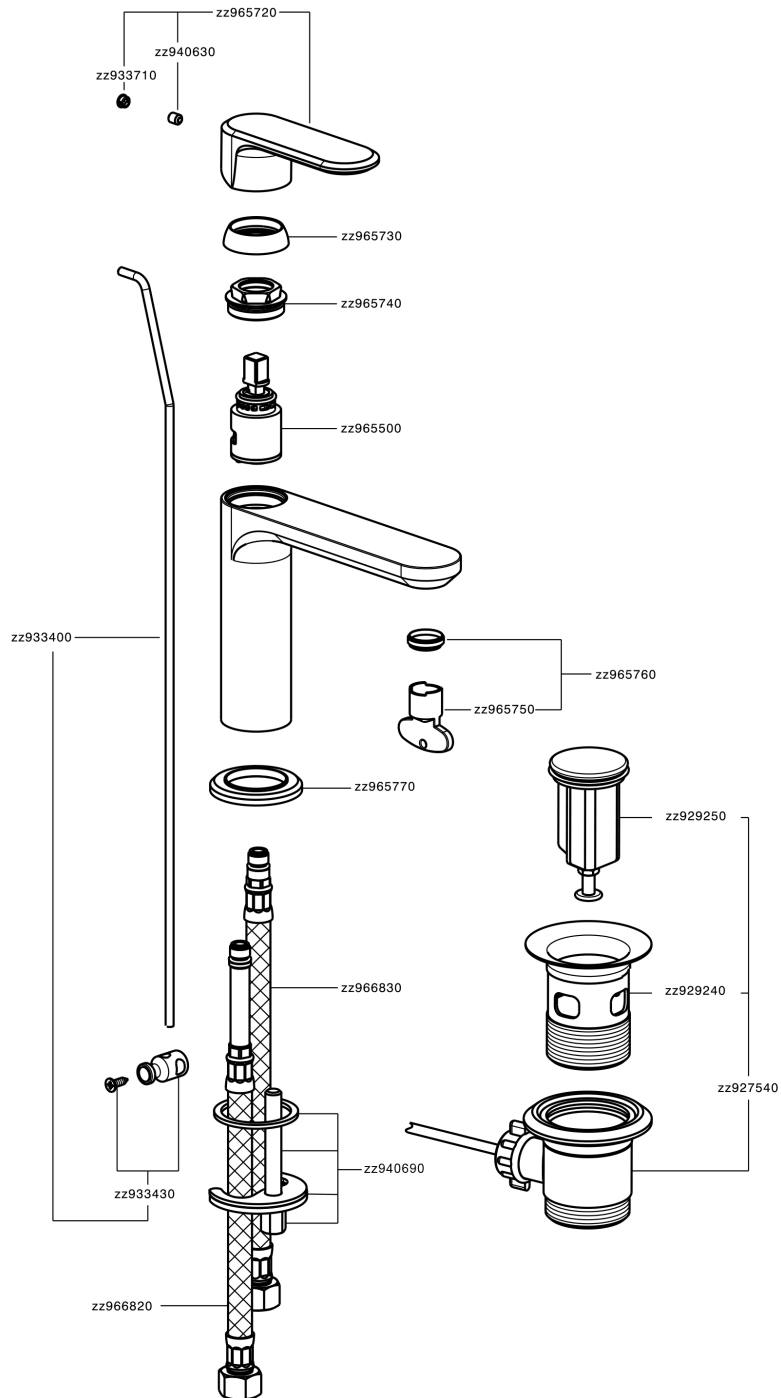

Lavabo monomando LINEAVIVA_LV000510

MODELO **LV000510**

Lavabo monomando, con desagüe automático 1" 1/4, latiguillos acero G.3/8"

ACABADOS DISPONIBLES

-  **21** 21 Cromo
-  **2B** 2B Niquel Brillo
-  **2F** 2F Niquel Cepillado
-  **40** 40 Negro Mate
-  **4Q** 4Q Blanco Mate

CARACTERÍSTICAS

Recambio Cartucho **ZZ96550000**

Cartucho Monomando 25 mm

Lavabo monomando LINEAVIVA_LV000510

LV000510

<https://es.cisal.it/lavabo-monomando-lineaviva-lv000510>

2026-05-01