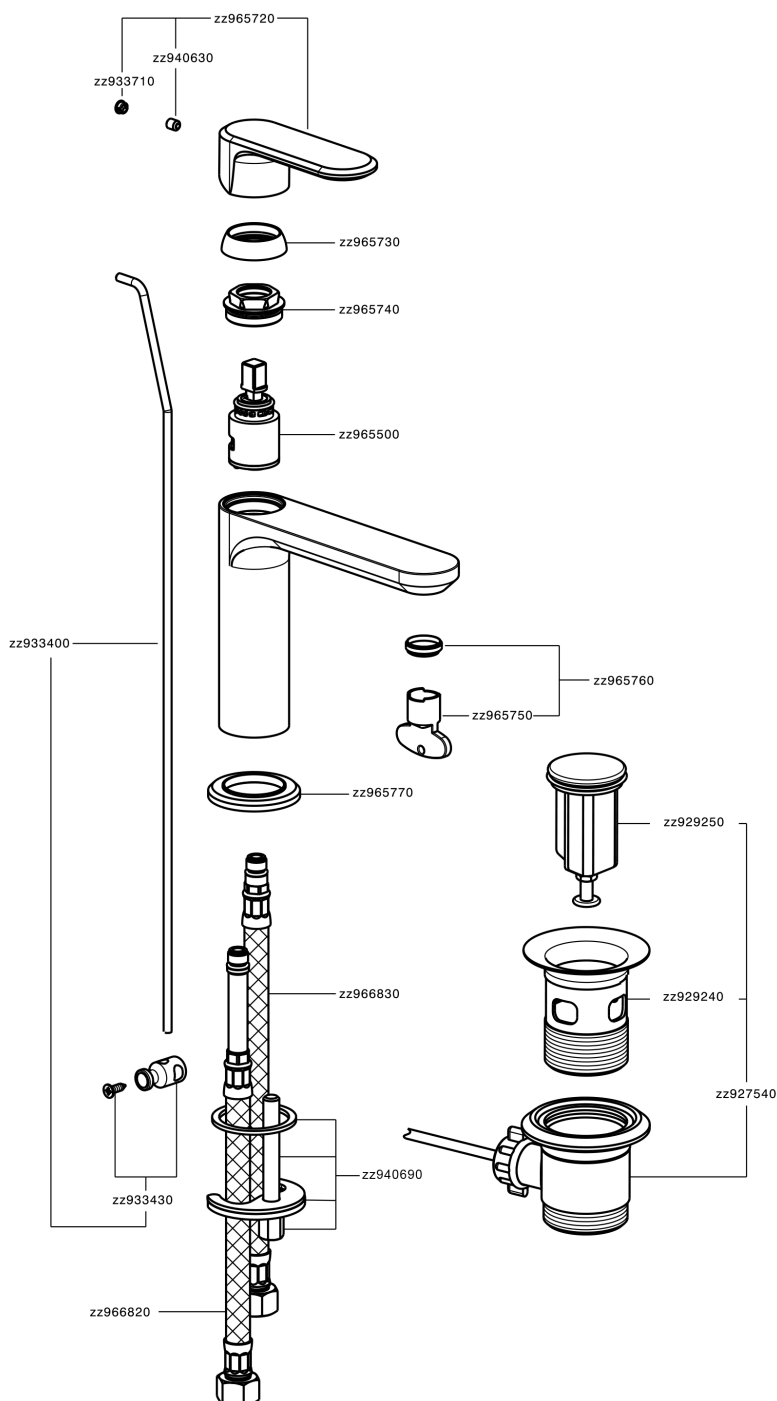

Lavabo monomando LINEAVIVA_LV000510

MODELO **LV000510**

Lavabo monomando, con desagüe automático 1" 1/4, latiguillos acero G.3/8"

ACABADOS DISPONIBLES

-  **21** 21 Cromo
-  **2B** 2B Niquel Brillo
-  **2F** 2F Niquel Cepillado
-  **40** 40 Negro Mate
-  **4Q** 4Q Blanco Mate

CARACTERÍSTICAS

Recambio Cartucho **ZZ96550000**

Cartucho Monomando 25 mm

Lavabo monomando LINEAVIVA_LV000510

LV000510

<https://es.cisal.it/lavabo-monomando-lineaviva-lv000510>

2026-06-15