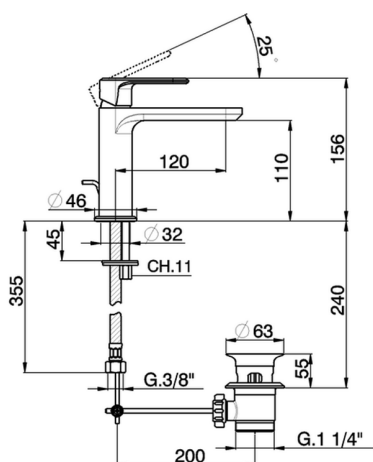

Lavabo monomando LINEAVIVA_LV000510

MODELO **LV000510**

Lavabo monomando, con desagüe automático 1" 1/4, latiguillos acero G.3/8"

ACABADOS DISPONIBLES

-  **21** 21 Cromo
-  **2B** 2B Niquel Brillo
-  **2F** 2F Niquel Cepillado
-  **40** 40 Negro Mate
-  **4Q** 4Q Blanco Mate

CARACTERÍSTICAS

Recambio Cartucho **ZZ96550000**

Cartucho Monomando 25 mm

Lavabo monomando LINEAVIVA_LV000510

LV000510

<https://es.cisal.it/lavabo-monomando-lineaviva-lv000510>

2026-06-15