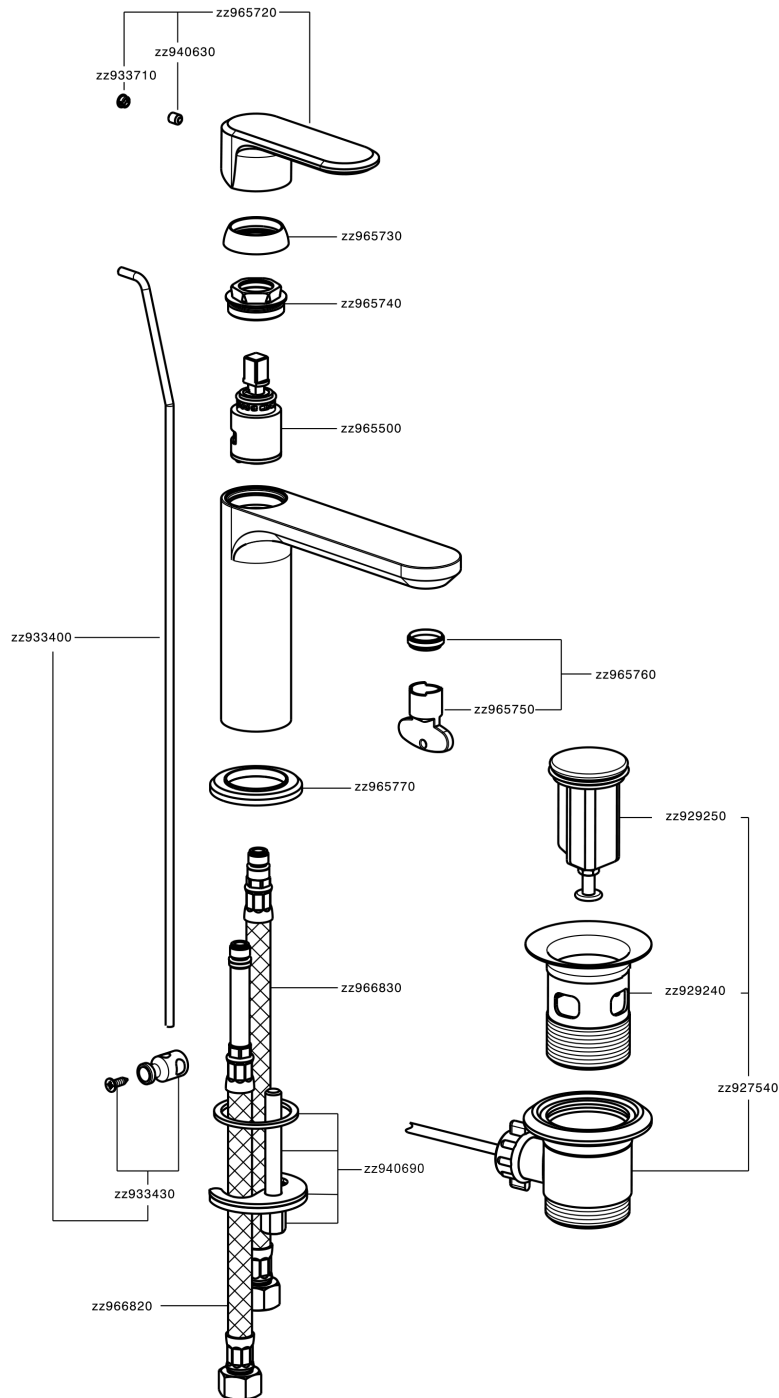

Lavabo monomando LINEAVIVA_LV000510

MODELO **LV000510**

Lavabo monomando, con desagüe automático 1" 1/4, latiguillos acero G.3/8"

ACABADOS DISPONIBLES

-  **21** 21 Cromo
-  **2B** 2B Niquel Brillo
-  **2F** 2F Niquel Cepillado
-  **40** 40 Negro Mate
-  **4Q** 4Q Blanco Mate

CARACTERÍSTICAS

Recambio Cartucho **ZZ96550000**

Cartucho Monomando 25 mm

Lavabo monomando LINEAVIVA_LV000510

LV000510

<https://es.cisal.it/lavabo-monomando-lineaviva-lv000510>

2026-04-30