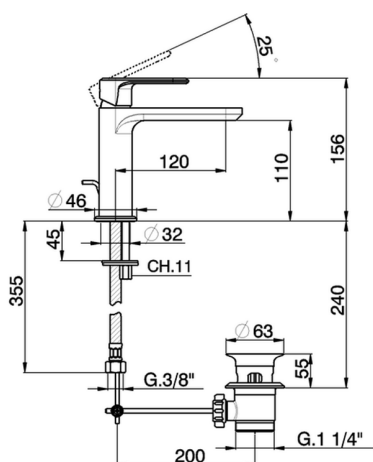

Lavabo monomando LINEAVIVA_LV000510

MODELO **LV000510**

Lavabo monomando, con desagüe automático 1" 1/4, latiguillos acero G.3/8"

ACABADOS DISPONIBLES

-  **21** 21 Cromo
-  **2B** 2B Niquel Brillo
-  **2F** 2F Niquel Cepillado
-  **40** 40 Negro Mate
-  **4Q** 4Q Blanco Mate

CARACTERÍSTICAS

Recambio Cartucho **ZZ96550000**

Cartucho Monomando 25 mm

Lavabo monomando LINEAVIVA_LV000510

LV000510

<https://es.cisal.it/lavabo-monomando-lineaviva-lv000510>

2026-06-17