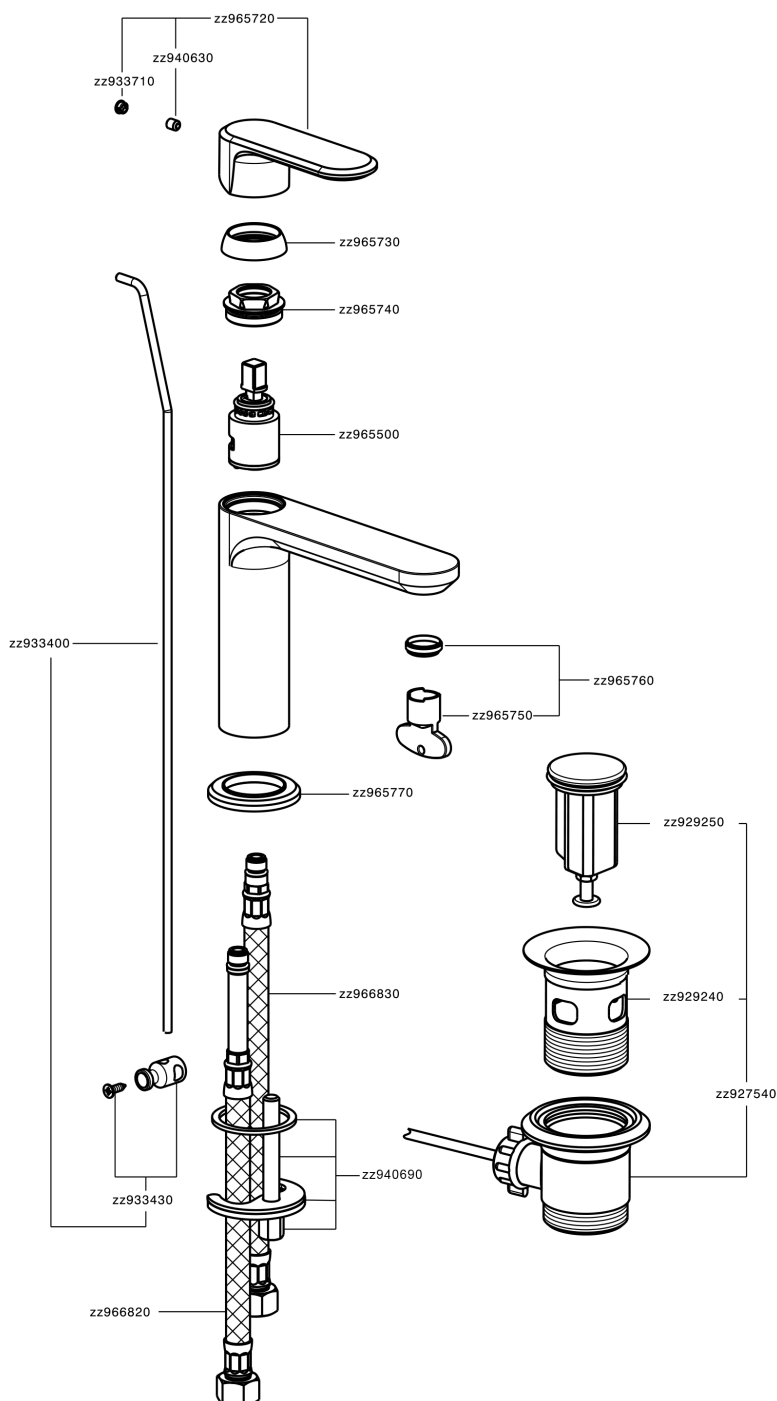

Lavabo monomando LINEAVIVA_LV000510

MODELO **LV000510**

Lavabo monomando, con desagüe automático 1" 1/4, latiguillos acero G.3/8"

ACABADOS DISPONIBLES

-  **21** 21 Cromo
-  **2B** 2B Niquel Brillo
-  **2F** 2F Niquel Cepillado
-  **40** 40 Negro Mate
-  **4Q** 4Q Blanco Mate

CARACTERÍSTICAS

Recambio Cartucho **ZZ96550000**

Cartucho Monomando 25 mm

Lavabo monomando LINEAVIVA_LV000510

LV000510

<https://es.cisal.it/lavabo-monomando-lineaviva-lv000510>

2026-06-17