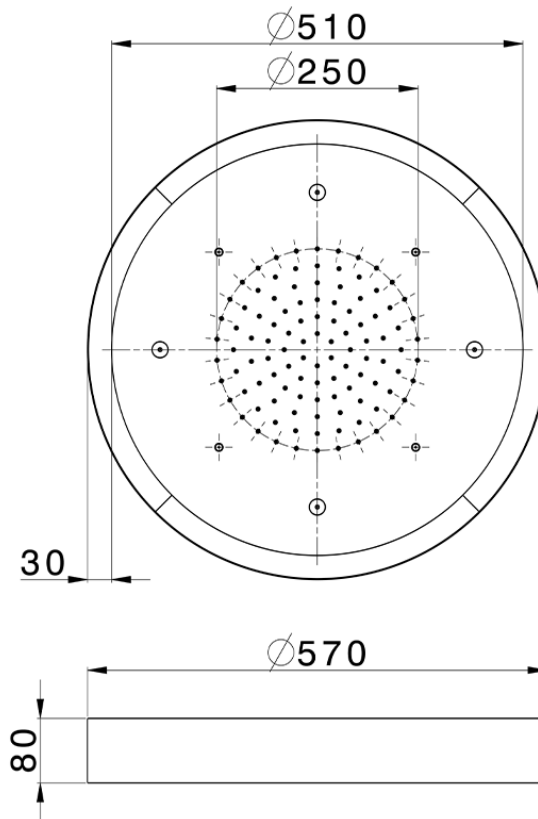

**Rociador de techo con cromoterapia Ø 570 mm ZEN SHOWER\_ZS0C0170**

ZS0C0170

<https://es.cisal.it/rociador-de-techo-con-cromoterapia-o-570-mm-zen-shower-zs0c0170>

2026-05-01