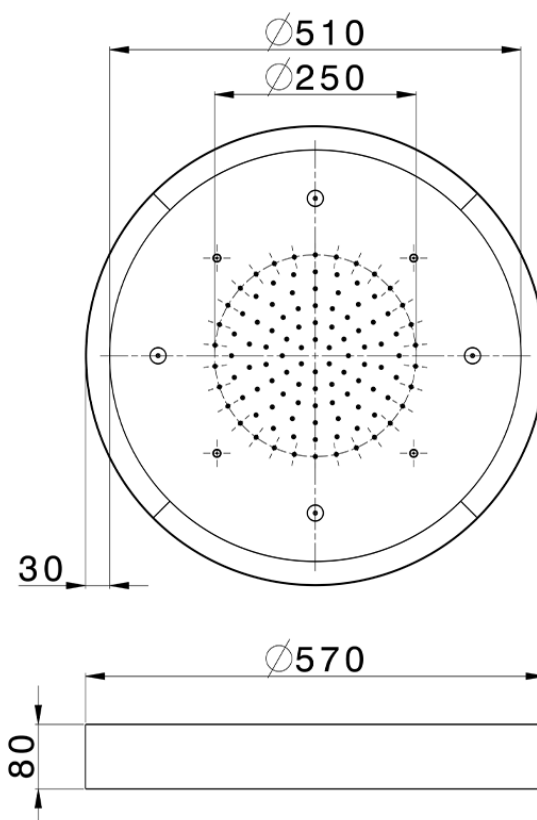

**Rociador de techo con cromoterapia Ø 570 mm ZEN SHOWER\_ZS0C0170**

ZS0C0170

<https://es.cisal.it/rociador-de-techo-con-cromoterapia-o-570-mm-zen-shower-zs0c0170>

2026-06-19