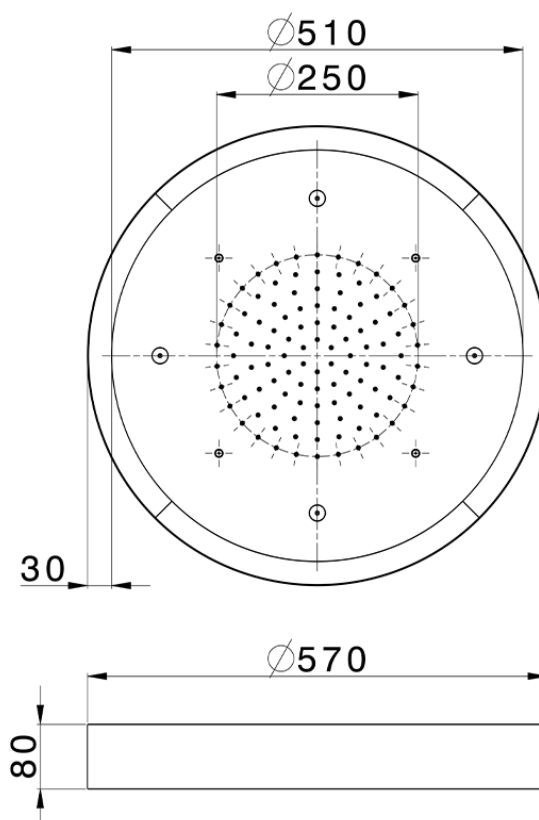

Rociador de techo con cromoterapia Ø 570 mm ZEN SHOWER_ZS0C0170

ZS0C0170

<https://es.cisal.it/rociador-de-techo-con-cromoterapia-o-570-mm-zen-shower-zs0c0170>

2026-05-01