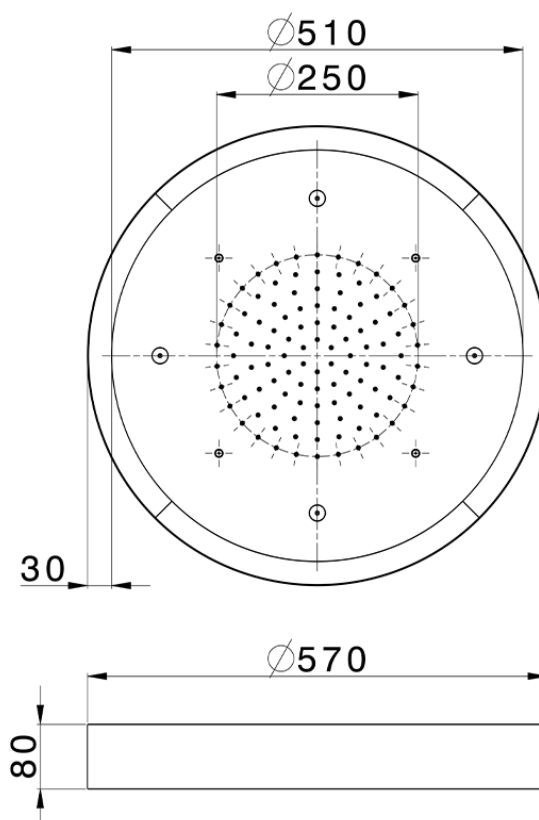

Rociador de techo con cromoterapia Ø 570 mm ZEN SHOWER_ZS0C0170

ZS0C0170

<https://es.cisal.it/rociador-de-techo-con-cromoterapia-o-570-mm-zen-shower-zs0c0170>

2026-06-19