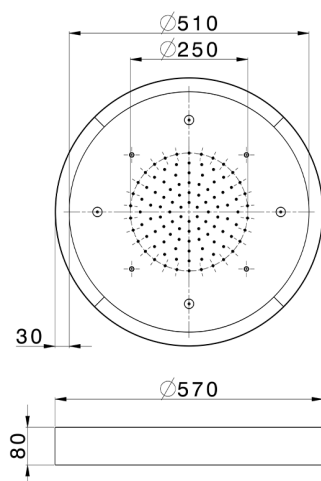

Rociador de techo con cromoterapia Ø 570 mm ZEN SHOWER_ZS0C0170

MODELO **ZS0C0170**

Rociador de techo con cromoterapia Ø 570 mm, con cubierta exterior blanca, funciones lluvia, nebulizador, cromoterapia, con control inalámbrico, acero inoxidable AISI 304