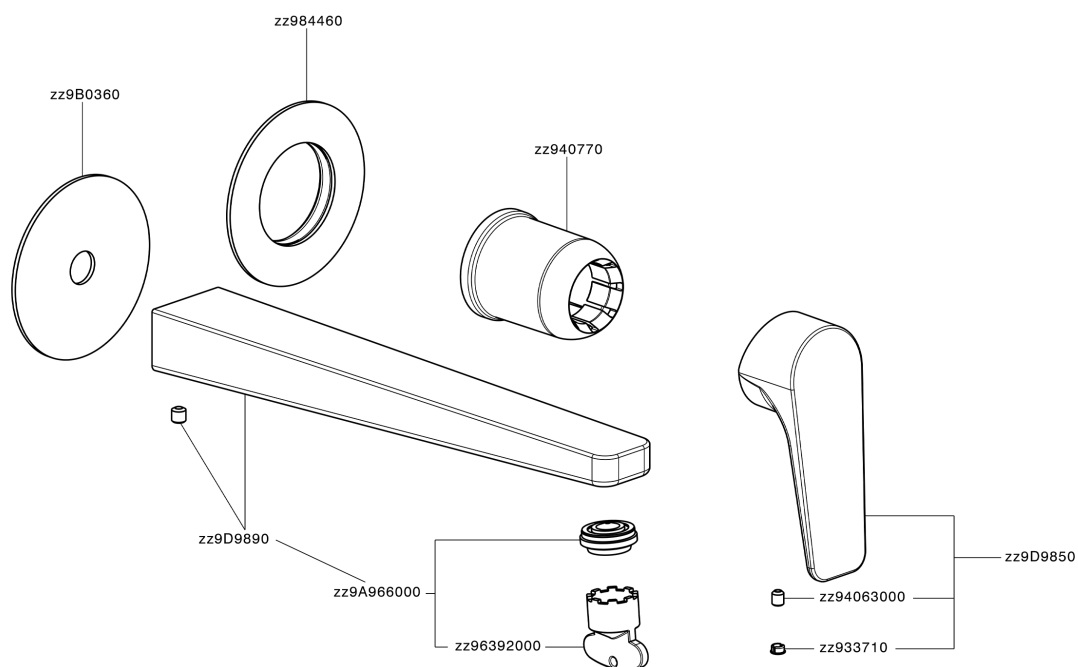

## Parte externa monomando lavabo de pared ROCK&ROLL\_RK005511

RK005511

<https://es.cisal.it/parte-externa-monomando-lavabo-de-pared-rockroll-rk005511>

2024-12-03