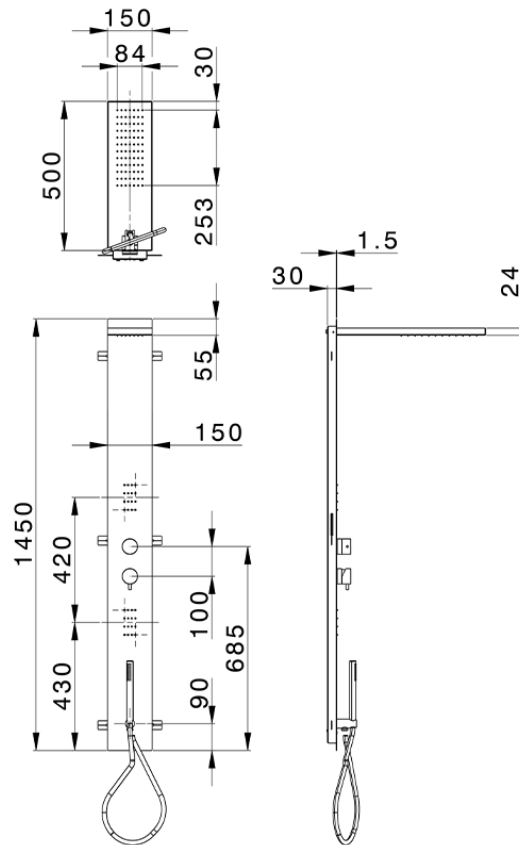

Panel de ducha monomando 3 funciones WELLNESS_ZS005040

ZS005040

<https://es.cisal.it/panel-de-ducha-monomando-3-funciones-wellness-zs005040>

2026-05-01